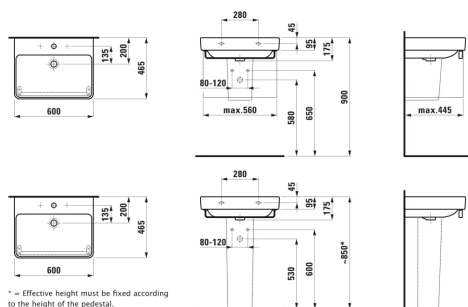

TECHNICKÉ VÝKRESY