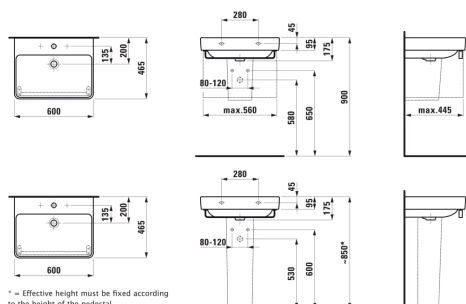

LAUFEN PRO S

Umývadlo

ROZMERY

Dĺžka	600 mm
Šírka	465 mm
Výška	175 mm

FARBA A POVRCHOVÁ ÚPRAVA

000 Biela

MOŽNOSTI MATERIÁLOV

109 - bez otvoru pre batériu

Druh montáže : S odkladacou doskou, Závesné

Druh prepadu : Štandardný

Dĺžka misy (mm) : 555

Konfigurácia otvoru pre batériu : Bez otvorov pre závit

Materiál : Keramika

Počet ukotvení : 2

Spodná strana hladká

Umiestnenie umývadlovej misy : V strede

Šírka misy (mm) : 310

TECHNICKÉ VÝKRESY

KOMPATIBILNÝ S

Stúp

H819962...0001

Kryt sifónu

H819963...0001