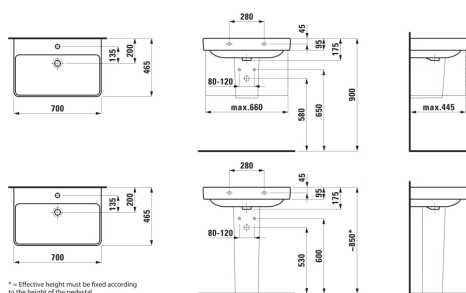

LAUFEN PRO S

Umývadlo

ROZMERY

Dĺžka	700 mm
Šírka	465 mm
Výška	175 mm

FARBA A POVRCHOVÁ ÚPRAVA

000 Biela

MOŽNOSTI MATERIÁLOV

109 - bez otvoru pre batériu

Druh montáže : S odkladacou doskou, Závesné

Druh prepadu : Štandardný

Dĺžka misy (mm) : 680

Konfigurácia otvoru pre batériu : Bez otvorov pre závit

Materiál : Keramika

Počet ukotvení : 2

Spodná strana hladká

Tvar : Hranatý tvar

Umiestnenie umývadlovej misy : V strede

Šírka misy (mm) : 310

TECHNICKÉ VÝKRESY

KOMPATIBILNÝ S

Stúp

H819962...0001

Kryt sifónu