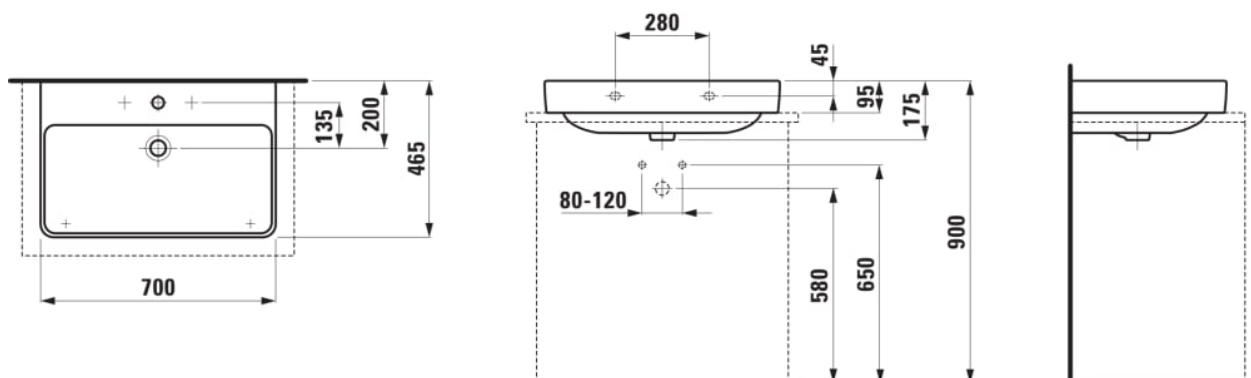

LAUFEN PRO S

Umývadlo, brúsená spodná hrana

ROZMERY

Dĺžka	700 mm
Šírka	465 mm
Výška	175 mm

FARBA A POVRCHOVÁ ÚPRAVA

<input type="checkbox"/>	400 Biela LCC (LAUFEN Clean Coat)
--------------------------	-----------------------------------

MOŽNOSTI MATERIÁLOV

104 - s 1 otvorom pre batériu uprostred

Druh montáže : S odkladacou doskou, Závesné

Dĺžka misy (mm) : 680

Konfigurácia otvoru pre batériu : 1 otvor pre závit v strede

Materiál : Keramika

Počet ukotvení : 2

Umiestnenie umývadlovej misy : V strede

Zbrúsená spodná hrana

Šírka misy (mm) : 310

TECHNICKÉ VÝKRESY

LAUFEN PRO S

LAUFEN pro S je nový člen úspešnej série LAUFEN pro. Vďaka jemnému prepracovanému dizajnu je elegantný rad pro S kompatibilný so všetkými variantmi série pro.