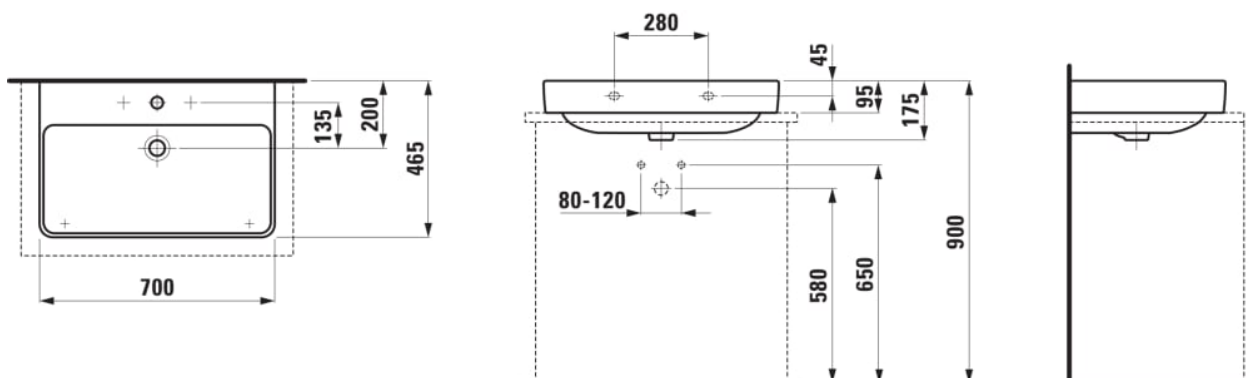

LAUFEN PRO S

Umývadlo, brúsená spodná hrana

ROZMERY

Dĺžka	700 mm
Šírka	465 mm
Výška	175 mm

FARBA A POVRCHOVÁ ÚPRAVA

□ 000 Biela

MOŽNOSTI MATERIÁLOV

104 - s 1 otvorom pre batériu uprostred

Druh montáže : S odkladacou doskou, Závesné

Dĺžka misy (mm) : 680

Konfigurácia otvoru pre batériu : 1 otvor pre závit v strede

Materiál : Keramika

Počet ukotvení : 2

Umiestnenie umývadlovej misy : V strede

Zbrúsená spodná hrana

Šírka misy (mm) : 310

TECHNICKÉ VÝKRESY

LAUFEN PRO S

LAUFEN pro S je nový člen úspešnej série LAUFEN pro. Vďaka jemnému prepracovanému dizajnu je elegantný rad pro S kompatibilný so všetkými variantmi série pro.