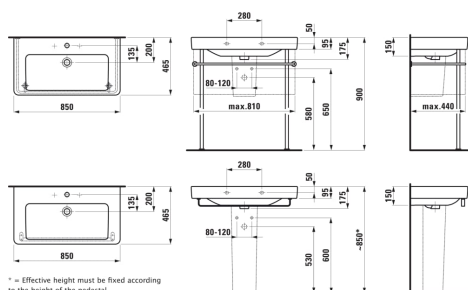

LAUFEN PRO S

Umývadlo

ROZMERY

Dĺžka	850 mm
Šírka	465 mm
Výška	175 mm

FARBA A POVRCHOVÁ ÚPRAVA

<input type="checkbox"/>	000 Biela
--------------------------	-----------

MOŽNOSTI MATERIÁLOV

104 - s 1 otvorom pre batériu uprostred

Druh montáže : S odkladacou doskou, Závesné

Dĺžka misy (mm) : 670

Konfigurácia otvoru pre batériu : 1 otvor pre závit v strede

Materiál : Keramika

Počet ukotvení : 2

Umiestnenie umývadlovej misy : V strede

Šírka misy (mm) : 285

TECHNICKÉ VÝKRESY

KOMPATIBILNÝ S

Stĺp

H819962...0001

Kryt sifónu

H819963...0001

Skrinka pod umývadlo
813965 so zásuvkou