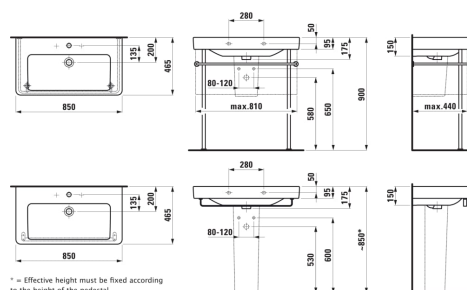

LAUFEN PRO S

Umývadlo

ROZMERY

Dĺžka	850 mm
Šírka	465 mm
Výška	175 mm

FARBA A POVRCHOVÁ ÚPRAVA

<input type="checkbox"/>	400 Biela LCC (LAUFEN Clean Coat)
--------------------------	-----------------------------------

MOŽNOSTI MATERIÁLOV

109 - bez otvoru pre batériu

Druh montáže : S odkladacou doskou, Závesné

Dĺžka misy (mm) : 670

Konfigurácia otvoru pre batériu : Bez otvorov
pre závit

Materiál : Keramika

Počet ukotvení : 2

Umiestnenie umývadlovej misy : V strede

Šírka misy (mm) : 285

TECHNICKÉ VÝKRESY

KOMPATIBILNÝ S

Stúp

H819962...0001

Kryt sifónu

H819963...0001