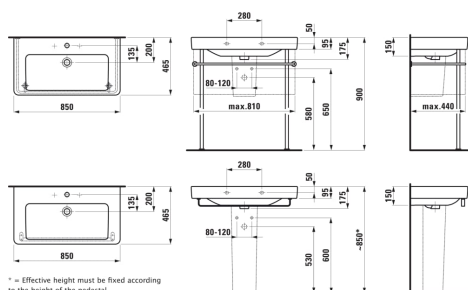

LAUFEN PRO S

Umývadlo

ROZMERY

Dĺžka	850 mm
Šírka	465 mm
Výška	175 mm

FARBA A POVRCHOVÁ ÚPRAVA

<input type="checkbox"/>	400 Biela LCC (LAUFEN Clean Coat)
--------------------------	-----------------------------------

MOŽNOSTI MATERIÁLOV

104 - s 1 otvorom pre batériu uprostred

Druh montáže : S odkladacou doskou, Závesné

Dĺžka misy (mm) : 670

Konfigurácia otvoru pre batériu : 1 otvor pre závit v strede

Materiál : Keramika

Počet ukotvení : 2

Umiestnenie umývadlovej misy : V strede

Šírka misy (mm) : 285

TECHNICKÉ VÝKRESY

KOMPATIBILNÝ S

Stĺp

H819962...0001

Kryt sifónu