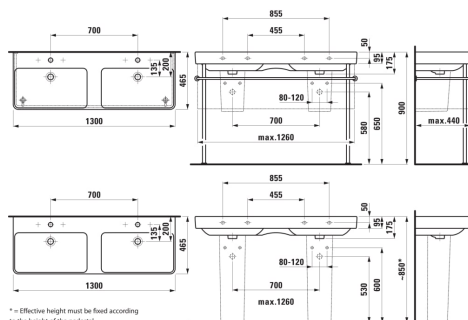

LAUFEN PRO S

Dvojumývadlo do nábytku

ROZMERY

Dĺžka	1300 mm
Šírka	465 mm
Výška	175 mm

FARBA A POVRCHOVÁ ÚPRAVA

<input type="checkbox"/>	400 Biela LCC (LAUFEN Clean Coat)
--------------------------	-----------------------------------

MOŽNOSTI MATERIÁLOV

104 - s 1 otvorom pre batériu uprostred

Druh montáže : S odkladacou doskou, Závesné

Druh prepadu : Štandardný

Dvojité umývadlo

Dĺžka misy (mm) : 540

Konfigurácia otvoru pre batériu : 1 otvor pre závit v strede

Materiál : Keramika

Počet ukotvení : 4

Spodná strana hladká

Umiestnenie umývadlovej misy : V strede

Šírka misy (mm) : 295

TECHNICKÉ VÝKRESY

KOMPATIBILNÝ S

Stĺp