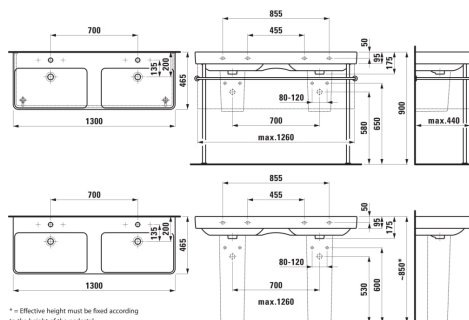

LAUFEN PRO S

Dvojumývadlo do nábytku

ROZMERY

Dĺžka	1300 mm
Šírka	465 mm
Výška	175 mm

FARBA A POVRCHOVÁ ÚPRAVA

000 Biela

MOŽNOSTI MATERIÁLOV

109 - bez otvoru pre batériu

Druh montáže : S odkladacou doskou, Závesné

Druh prepadu : Štandardný

Dvojité umývadlo

Dĺžka misy (mm) : 540

Konfigurácia otvoru pre batériu : Bez otvorov pre závit

Materiál : Keramika

Počet ukotvení : 4

Spodná strana hladká

Tvar : Hranatý tvar

Umiestnenie umývadlovej misy : V strede

Šírka misy (mm) : 295

TECHNICKÉ VÝKRESY

KOMPATIBILNÝ S

Stĺp

H819962...0001

Kryt sifónu