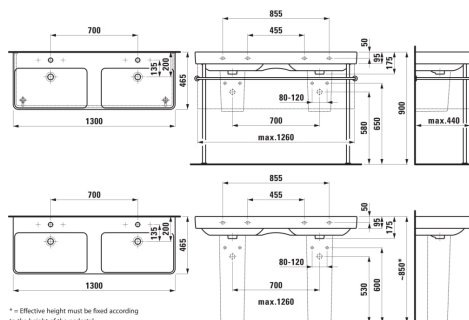

LAUFEN PRO S

Dvojumývadlo do nábytku

ROZMERY

Dĺžka	1300 mm
Šírka	465 mm
Výška	175 mm

FARBA A POVRCHOVÁ ÚPRAVA

<input type="checkbox"/>	400 Biela LCC (LAUFEN Clean Coat)
--------------------------	-----------------------------------

MOŽNOSTI MATERIÁLOV

109 - bez otvoru pre batériu

Druh montáže : S odkladacou doskou, Závesné

Druh prepadu : Štandardný

Dvojité umývadlo

Dĺžka misy (mm) : 540

Konfigurácia otvoru pre batériu : Bez otvorov pre závit

Materiál : Keramika

Počet ukotvení : 4

Spodná strana hladká

Tvar : Hranatý tvar

Umiestnenie umývadlovej misy : V strede

Šírka misy (mm) : 295

TECHNICKÉ VÝKRESY

KOMPATIBILNÝ S