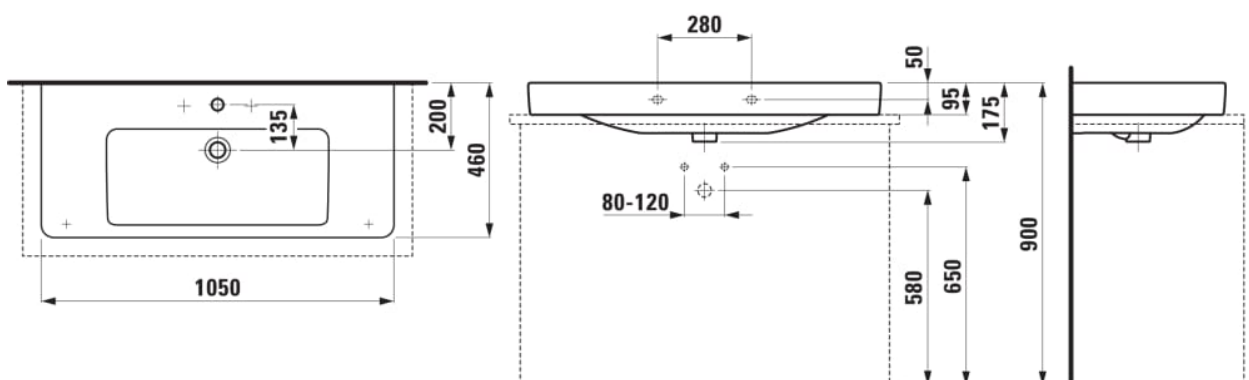

LAUFEN PRO S

Umývadlo, brúsená spodná hrana

ROZMERY

Dĺžka	1050 mm
Šírka	465 mm
Výška	175 mm

FARBA A POVRCHOVÁ ÚPRAVA

□	000 Biela
---	-----------

MOŽNOSTI MATERIÁLOV

104 - s 1 otvorom pre batériu uprostred

Druh montáže : S odkladacou doskou, Závesné

Materiál : Keramika

Konfigurácia otvoru pre batériu : 1 otvor pre
závit v strede

Zbrúsená spodná hrana

TECHNICKÉ VÝKRESY

LAUFEN PRO S

LAUFEN pro S je nový člen úspešnej série LAUFEN pro. Vďaka jemnému prepracovanému dizajnu je elegantný rad pro S kompatibilný so všetkými variantmi série pro.