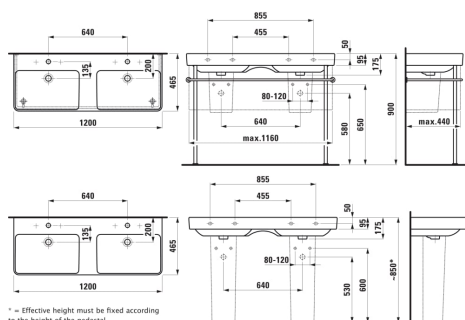

LAUFEN PRO S

Dvojumývadlo do nábytku

ROZMERY

Dĺžka	1200 mm
Šírka	465 mm
Výška	175 mm

FARBA A POVRCHOVÁ ÚPRAVA

000 Biela

MOŽNOSTI MATERIÁLOV

104 - s 1 otvorom pre batériu uprostred

Druh montáže : S odkladacou doskou, Závesné

Druh prepadu : Štandardný

Dvojité umývadlo

Dĺžka misy (mm) : 500

Konfigurácia otvoru pre batériu : 1 otvor pre závit v strede

Materiál : Keramika

Počet ukotvení : 4

Spodná strana hladká

Umiestnenie umývadlovej misy : V strede

Šírka misy (mm) : 295

TECHNICKÉ VÝKRESY

KOMPATIBILNÝ S

Stĺp

H819962...0001

Kryt sifónu