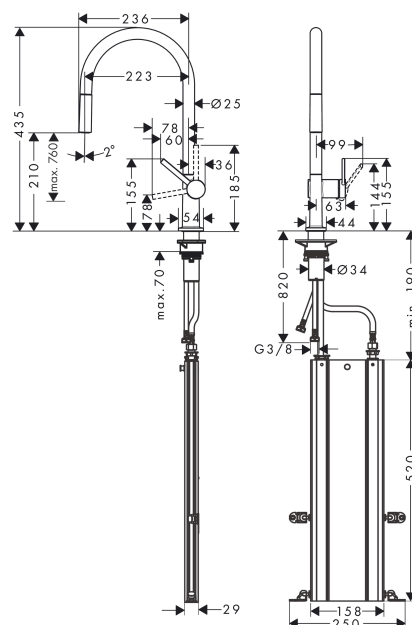

**Talis M54****kuchyňská páková baterie 210, vytahovatelný výtok, 1jet, sBox**Povrch: **chrom** Číslo položky: **72803000****Popis****Vlastnosti**

- obsahuje: páková kuchyňská baterie, box na hadici
- ComfortZone 210
- rozsah otáčení nastavitelná ve 4 polohách 60°, 110°, 150° nebo 360°
- normální proud
- rozměr přívodů: DN15
- maximální průtokové množství při 3 barech: 7 l/min
- keramická kartuše
- způsob montáže: Přípojky G 3/8
- nastavitelné omezení teploty
- integrovaný zpětný ventil
- vhodné pro průtokové ohříváče vody
- sBox pro tiché, plynulé a chráněné vedení hadice ve skříňce pod pracovní deskou
- délka prodloužení do 76 cm
- požadovaný otvor pro baterii Ø 35 mm

**Technologie****Ocenění za design**

reddot winner 2020

DESIGN  
AWARD  
2020**Obrázek výrobku****Kótovaný výkres**

**Talis M54**

**kuchyňská páková baterie 210, vytahovatelný výtok, 1jet, sBox**

Povrch: **chrom** Číslo položky: **72803000**

**Průtokový diagram**