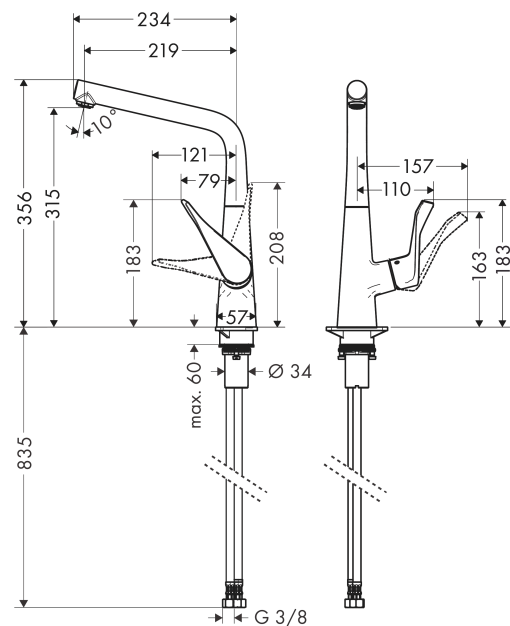

Metris M71

kuchyňská páková baterie 320, 1jet

Povrch: **chrom** Číslo položky: **14822000**

Popis

Vlastnosti

- ComfortZone 320
- Výtok ve tvaru „L“
- rozsah otáčení nastavitelný do 3 rozmezí 110°, 150° nebo 360°
- laminární proud
- rozměr přívodů: DN15
- maximální průtokové množství při 3 barech: 12 l/min
- keramická kartuše
- způsob montáže: Přípojky G 3/8
- nastavitelné omezení teploty
- vhodné pro průtokové ohřívače vody
- výrazné snížení rozstřiku díky pozvolnému spuštění toku vody

Technologie

Obrázek výrobku

Kótovaný výkres

Průtokový diagram