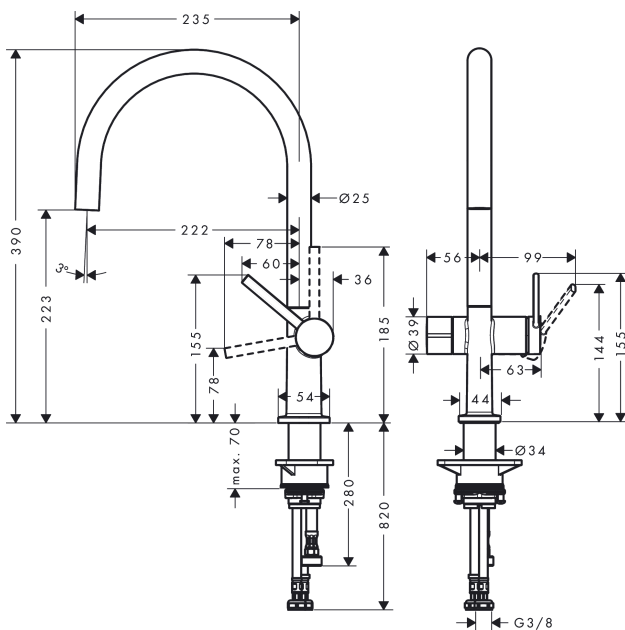

Kótovaný výkres