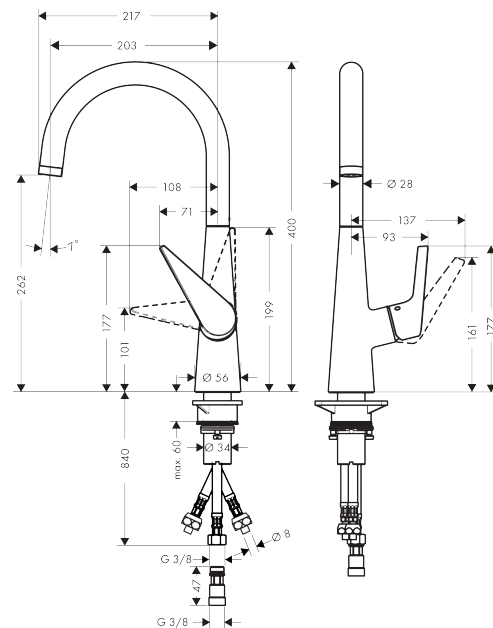

Kótovaný výkres