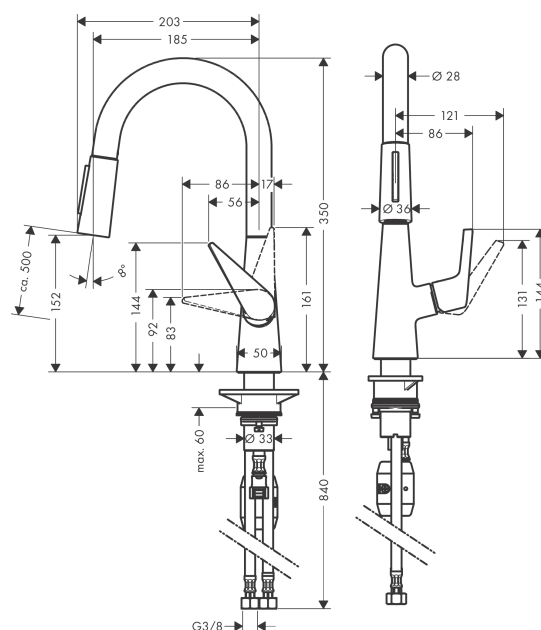

Talis M51
kuchyňská páková baterie 160, vytahovatelná sprška, 2jet
 Povrch: **chrom** Číslo položky: **72815000**

Popis

Vlastnosti

- ComfortZone 160
- rozsah otáčení nastavitelný ve dvou krocích na 110° / 150°
- laminární proud, sprchový proud
- aretovatelný sprchový proud, zpětné nastavení proudu stisknutím tlačítka
- Magnetický sprchový držák MagFit
- rychlá připojovací hadice
- rozměr přívodů: DN15
- maximální průtokové množství při 3 barech: 9 l/min
- keramická kartuše
- způsob montáže: Přípojky G 3/8
- nastavitelné omezení teploty
- integrovaný zpětný ventil
- vhodné pro průtokové ohřívače vody
- délka prodloužení do 50 cm
- EPD Kitchen Faucets

Technologie

Certifikáty / Udržitelnost

Obrázek výrobku

Kótovaný výkres

Talis M51

kuchyňská páková baterie 160, vytahovatelná sprška, 2jet

Povrch: chrom Číslo položky: 72815000

Průtokový diagram