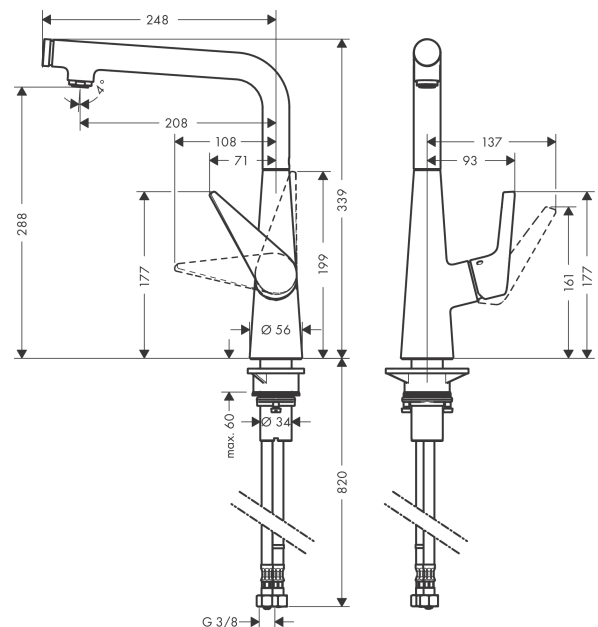

Talis Select M51
kuchyňská páková baterie 300, EcoSmart, 1jet
 Povrch: **chrom** Číslo položky: **72825000**

Popis

Vlastnosti

- ComfortZone 300
- Výtok ve tvaru „L“
- rozsah otáčení nastavitelný do 3 rozmezí 110°, 150° nebo 360°
- normální proud
- tlačítko Select pro komfortní zapnutí/vypnutí vody
- rozměr přívodů: DN15
- maximální průtokové množství při 3 barech: 4,7 l/min
- keramická kartuše
- způsob montáže: Přípojky G 3/8
- nastavitelné omezení teploty
- integrovaný zpětný ventil
- vhodné pro průtokové ohřivače vody
- průtok je omezen na maximálně 6 l/min
- kovová vytahovací sprcha
- EU taxonomy: max. 6 l/min - Substantial Contribution (SC)

Technologie

Obrázek výrobku

Kótovaný výkres

Talis Select M51
kuchyňská páková baterie 300, EcoSmart, 1jet
 Povrch: **chrom** Číslo položky: **72825000**

Průtokový diagram