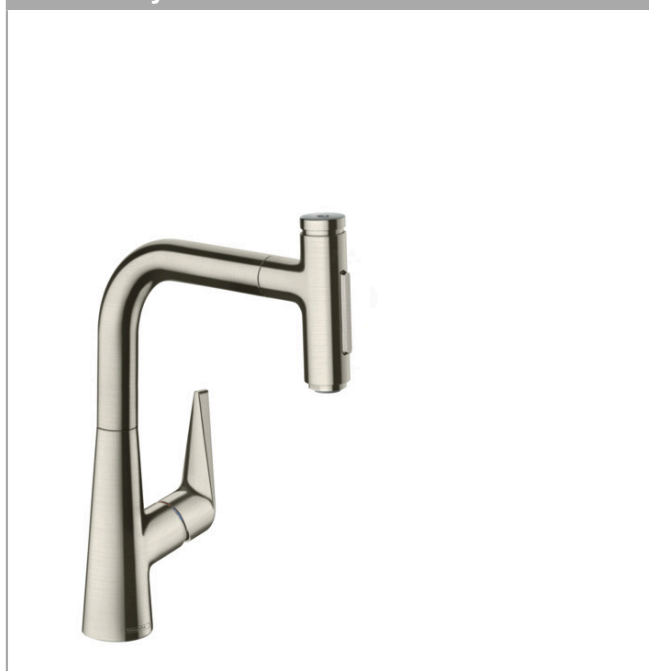

Talis Select M51**kuchyňská páková baterie 220, vytahovatelná sprška, 2jet, sBox**Povrch: **vzhled nerez** Číslo položky: **73868800****Popis****Vlastnosti**

- obsahuje: páková kuchyňská baterie, box na hadici
- ComfortZone 220
- rozsah otáčení nastavitelný ve dvou krocích na 110° / 150°
- laminární proud, sprchový proud
- aretovatelný sprchový proud, který se vrací nazpět manuálně stisknutím přepínače proudu a automaticky uzavřením rukojeti
- tlačítko Select pro komfortní zapnutí/vypnutí vody
- Magnetický sprchový držák MagFit
- rozměr přívodů: DN15
- maximální průtokové množství při 3 barech: 8 l/min
- keramická kartuše
- způsob montáže: Přípojky G 3/8
- nastavitelné omezení teploty
- integrovaný zpětný ventil
- vhodné pro průtokové ohříváče vody
- sBox pro tiché, plynulé a chráněné vedení hadice ve skříňce pod pracovní deskou
- délka prodloužení do 76 cm

Technologie**Obrázek výrobku****Kótovaný výkres**

Talis Select M51
kuchyňská páková baterie 220, vytahovatelná sprška, 2jet, sBox
 Povrch: **vzhled nerez** Číslo položky: **73868800**

Průtokový diagram