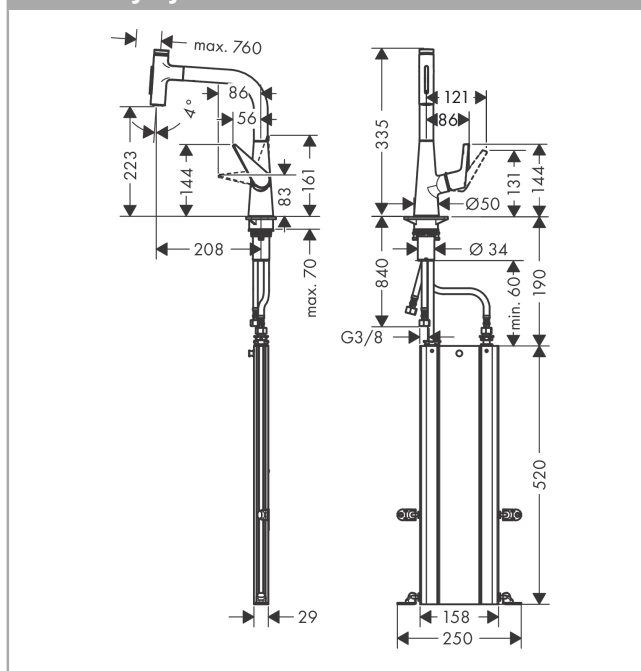

Talis Select M51**kuchyňská páková baterie 220, vytahovatelná sprška, 2jet, sBox**Povrch: **vzhled nerez** Číslo položky: **73868800****Popis****Vlastnosti**

- obsahuje: páková kuchyňská baterie, box na hadici
- ComfortZone 220
- rozsah otáčení nastavitelný ve dvou krocích na 110° / 150°
- laminární proud, sprchový proud
- aretovatelný sprchový proud, který se vrací nazpět manuálně stisknutím přepínače proudu a automaticky uzavřením rukojeti
- tlačítko Select pro komfortní zapnutí/vypnutí vody
- Magnetický sprchový držák MagFit
- rozměr přívodů: DN15
- maximální průtokové množství při 3 barech: 8 l/min
- keramická kartuše
- způsob montáže: Přípojky G 3/8
- nastavitelné omezení teploty
- integrovaný zpětný ventil
- vhodné pro průtokové ohříváče vody
- sBox pro tiché, plynulé a chráněné vedení hadice ve skříňce pod pracovní deskou
- délka prodloužení do 76 cm

Technologie**Obrázek výrobku****Kótovaný výkres**

Talis Select M51
kuchyňská páková baterie 220, vytahovatelná sprška, 2jet, sBox
 Povrch: **vzhled nerez** Číslo položky: **73868800**

Průtokový diagram