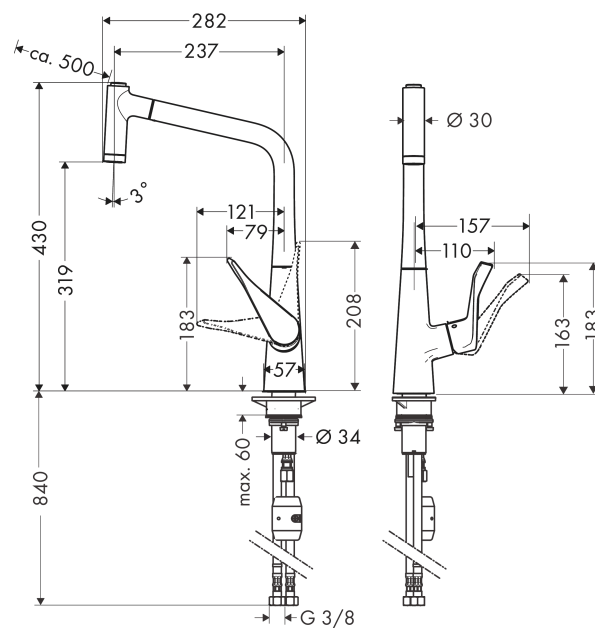

Metris M71

kuchyňská páková baterie 320, vytahovatelná sprška, 2jet

Povrch: vzhled nerezů Číslo položky: 14820800

Popis

Vlastnosti

- ComfortZone 320
- rozsah otáčení nastavitelný ve dvou krocích na 110° / 150°
- laminární proud, sprchový proud
- aretovatelný sprchový proud, automatické zpětné nastavení proudu uzavřením baterie
- Magnetický sprchový držák MagFit
- rychlá připojovací hadice
- rozměr přívodů: DN15
- maximální průtokové množství při 3 barech: 10 l/min
- keramická kartuše
- způsob montáže: Připojky G 3/8
- nastavitelné omezení teploty
- integrovaný zpětný ventil
- vhodné pro průtokové ohřívače vody
- délka prodloužení do 50 cm

Technologie

Obrázek výrobku

Kótovaný výkres

Metris M71

kuchyňská páková baterie 320, vytahovatelná sprška, 2jet

Povrch: vzhled nerezů Číslo položky: 14820800

Průtokový diagram