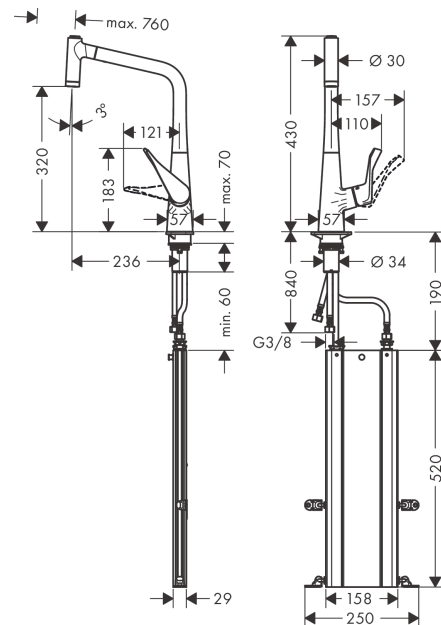

Metris M71**kuchyňská páková baterie 320, vytahovatelná sprška, 2jet, sBox**Povrch: **vzhled nerez** Číslo položky: **73801800****Popis****Vlastnosti**

- obsahuje: páková kuchyňská baterie, box na hadici
- ComfortZone 320
- rozsah otáčení nastavitelný ve dvou krocích na 110° / 150°
- laminární proud, sprchový proud
- aretovatelný sprchový proud, automatické zpětné nastavení proudu uzavřením baterie
- Magnetický sprchový držák MagFit
- rozměr přívodů: DN15
- maximální průtokové množství při 3 barech: 10 l/min
- keramická kartuše
- způsob montáže: Přípojky G 3/8
- nastavitelné omezení teploty
- integrovaný zpětný ventil
- vhodné pro průtokové ohřívače vody
- sBox pro tiché, plynulé a chráněné vedení hadice ve skříňce pod pracovní deskou
- délka prodloužení do 76 cm

Technologie**Obrázek výrobku****Kótovaný výkres**

Metris M71

kuchyňská páková baterie 320, vytahovatelná sprška, 2jet, sBox

Povrch: vzhled nerezů Číslo položky: 73801800

Průtokový diagram