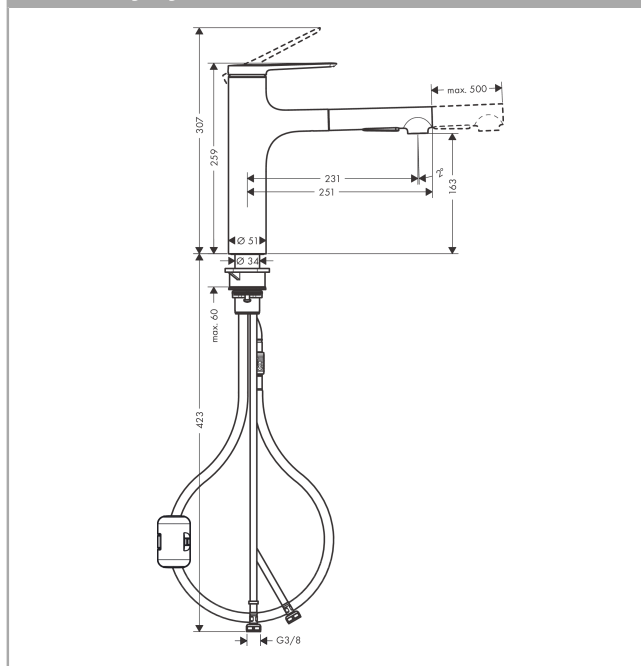

#### Vlastnosti

- ComfortZone 160
- rozsah otáčení 150°
- laminární proud, sprchový proud
- aretovatelný sprchový proud, který se vrací nazpět manuálně stisknutím přepínače proudu a automaticky uzavřením rukojeti
- Magnetický sprchový držák MagFit
- rychlá připojovací hadice
- rozměr přívodů: DN15
- maximální průtokové množství při 3 barech: 8,2 l/min
- keramická kartuše
- způsob montáže: Přípojky G 3/8
- nastavitelné omezení teploty
- integrovaný zpětný ventil
- vhodné pro průtokové ohřívače vody
- délka prodloužení do 50 cm

### Technologie

### Obrázek výrobku

### Kótovaný výkres

**Zesis M33**

**Páková kuchyňská baterie 160, vytažitelná sprška, 2jet**

Povrch: **chrom** Číslo položky: **74801000**

**Průtokový diagram**