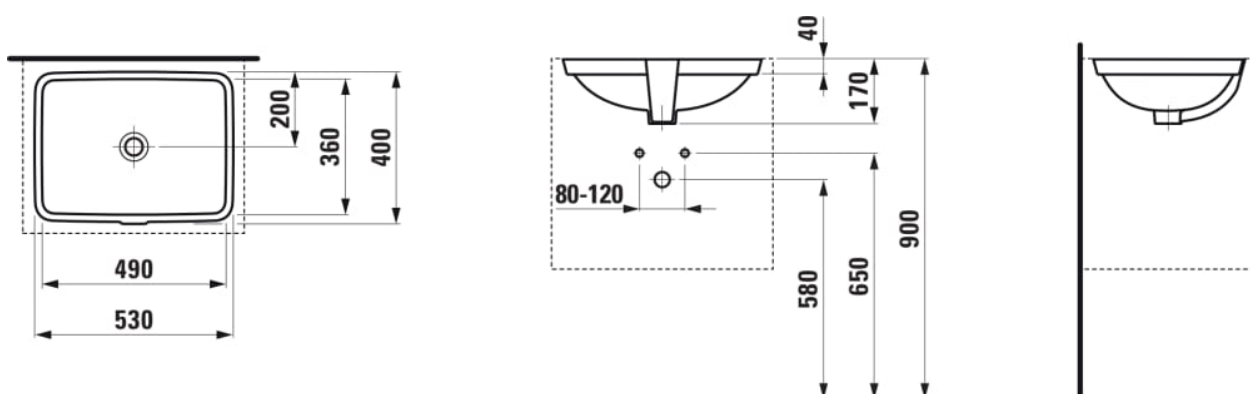

TECHNICKÉ VÝKRESY