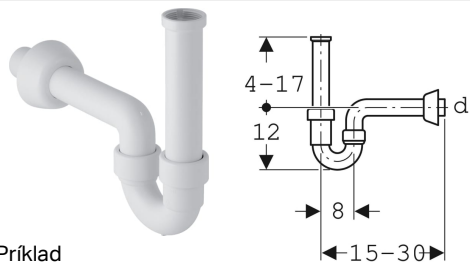

## Kolenová zápachová uzávierka Geberit pre umývadlo a bidet, vodorovný odtok

Príklad

### Rozsah dodávky

- Pripájacia rúra s vnútorným závitom
- Pripájacie koleno

- Vodorovný odtok

### Technické údaje

Výška sífónu	70 mm
Materiál	PP

- Nástenná rozeta

Č. výr.	Farba / povrch	d, ø	G
151.100.11.1	Alpská biela	40 mm	1 1/4 "