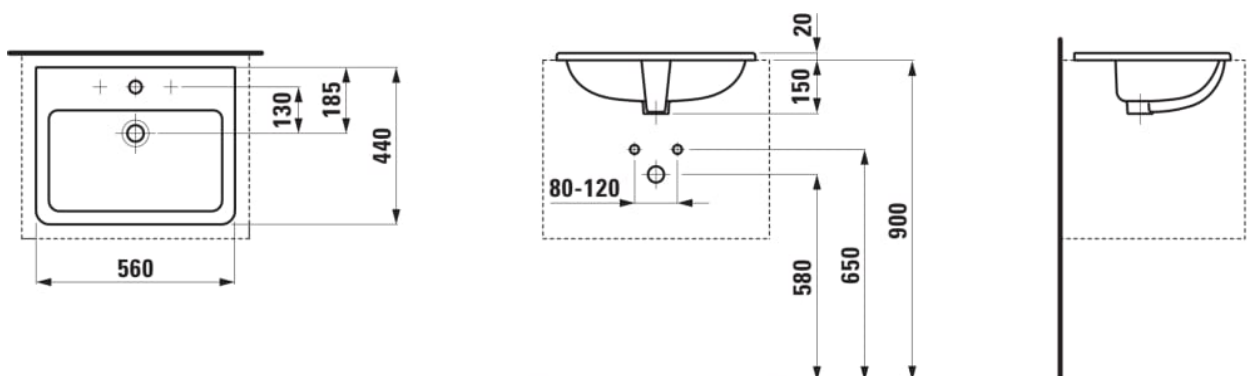

TECHNICKÉ VÝKRESY