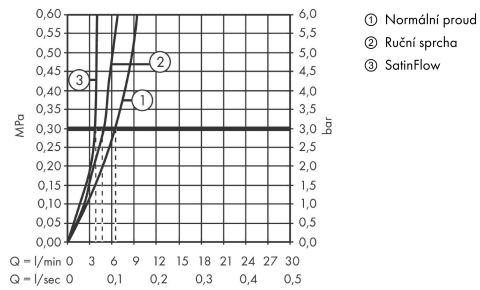

Technologie

Ocenění za design

Obrázek výrobku

Kótovaný výkres

Aquno Select M81
kuchyňská páková baterie 170 vytažitelná sprška, 3jet
 Povrch: **matná černá** Číslo položky: **73837670**

Průtokový diagram

Aquno Select M81
kuchyňská páková baterie 170 vytažitelná sprška, 3jet
Povrch: matná černá Číslo položky: 73837670