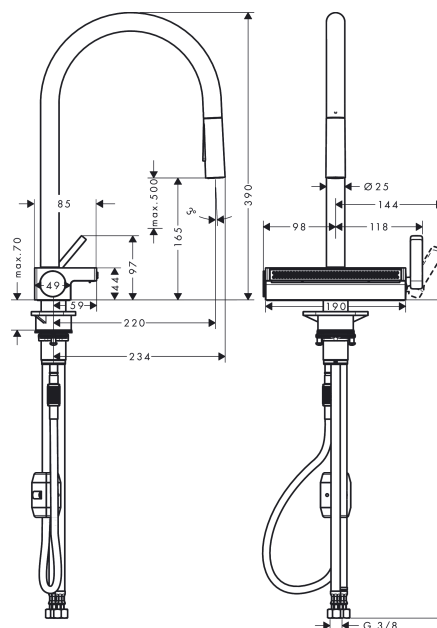

Aquno Select M81 kuchyňská páková baterie 170 vytažitelná sprška, 3jet Povrch: matná černá Číslo položky: 73837670

Popis

Vlastnosti

- obsahuje: páková kuchyňská baterie, vícefunkční sítko
- ComfortZone 170
- rozsah otáčení nastavitelná ve 3 polohách 60°, 110° nebo 150°
- laminární proud, sprchový proud, SatinFlow
- změna proudu SatinFlow na vytažitelné spršce stiskem tlačítka
- aretovatelný sprchový proud, zpětné nastavení proudu stisknutím tlačítka
- Magnetický sprchový držák MagFit
- rozměr přívodů: DN15
- maximální průtokové množství při 3 barech: 7 l/min
- keramická kartuše
- způsob montáže: Přípojky G 3/8
- integrovaný zpětný ventil
- nevhodné pro průtokové ohřívače vody
- délka prodloužení do 50 cm
- požadovaný otvor pro baterii Ø 35 mm, Doporučení: otvor pro baterii max. 50 mm od zadní části umyvadla

Technologie

Ocenění za design

Obrázek výrobku

Kótovaný výkres

Aquno Select M81
kuchyňská páková baterie 170 vytažitelná sprška, 3jet
 Povrch: **matná černá** Číslo položky: **73837670**

Průtokový diagram

Aquno Select M81
kuchyňská páková baterie 170 vytažitelná sprška, 3jet
Povrch: matná černá Číslo položky: 73837670

Příklad montáže