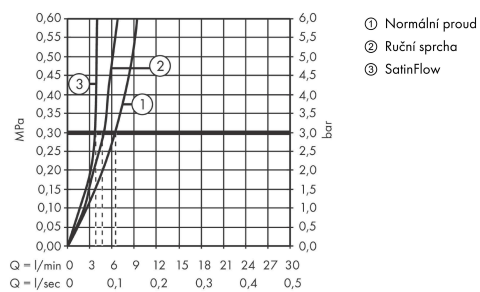

Technologie

Ocenění za design

Obrázek výrobku

Kótovaný výkres

Aquno Select M81
kuchyňská páková baterie 170 vytažitelná sprška, 3jet
 Povrch: vzhled nerezů Číslo položky: 73837800

Průtokový diagram

Aquno Select M81
kuchyňská páková baterie 170 vytažitelná sprška, 3jet
Povrch: vzhled nerezů Číslo položky: 73837800