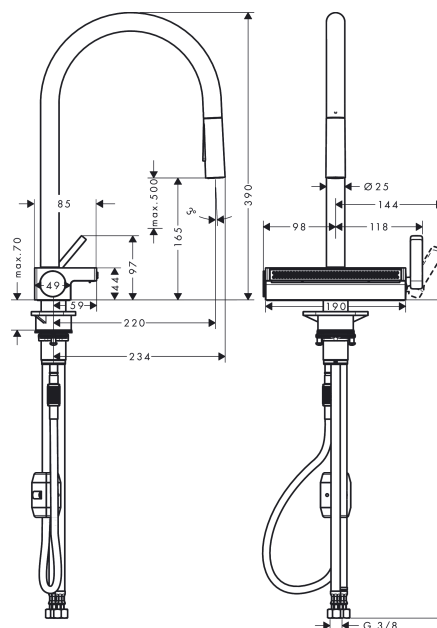

Aquno Select M81 kuchyňská páková baterie 170 vytažitelná sprška, 3jet

Povrch: **vzhled nerez** Číslo položky: **73837800**

Popis

Vlastnosti

- obsahuje: páková kuchyňská baterie, vícefunkční sítko
- ComfortZone 170
- rozsah otáčení nastavitelná ve 3 polohách 60°, 110° nebo 150°
- laminární proud, sprchový proud, SatinFlow
- změna proudu SatinFlow na vytažitelné spršce stiskem tlačítka
- aretovatelný sprchový proud, zpětné nastavení proudu stisknutím tlačítka
- Magnetický sprchový držák MagFit
- rozměr přívodů: DN15
- maximální průtokové množství při 3 barech: 7 l/min
- keramická kartuše
- způsob montáže: Přípojky G 3/8
- integrovaný zpětný ventil
- nevhodné pro průtokové ohřívače vody
- délka prodloužení do 50 cm
- požadovaný otvor pro baterii Ø 35 mm, Doporučení: otvor pro baterii max. 50 mm od zadní části umyvadla

Technologie

Ocenění za design

Obrázek výrobku

Kótovaný výkres

Aquno Select M81
kuchyňská páková baterie 170 vytažitelná sprška, 3jet
 Povrch: vzhled nerezů Číslo položky: 73837800

Průtokový diagram

Aquno Select M81
kuchyňská páková baterie 170 vytažitelná sprška, 3jet
Povrch: vzhled nerezů Číslo položky: 73837800

Příklad montáže