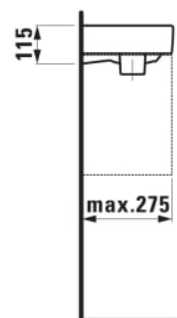

LAUFEN PRO S

Umývadielko, asymetrické dol'ava

ROZMERY

Dĺžka	480 mm
Šírka	280 mm
Výška	150 mm

FARBA A POVRCHOVÁ ÚPRAVA

□ 000 Biela

MOŽNOSTI MATERIÁLOV

104 - s 1 otvorom pre batériu uprostred

Asymetrický

Druh montáže : S odkladacou doskou, Závesné

Druh prepadu : Štandardný

Dĺžka misy (mm) : 355

Hĺbka misy (mm) : 85

Konfigurácia otvoru pre batériu : 1 otvor pre závit v strede

Materiál : Keramika

Počet ukotvení : 2

Spodná strana hladká

Tvar : Hranatý tvar

Umiestnenie umývadlovej misy : Vpravo

Umývadielko

Vnútný tvar : Obdĺžnikový

Šírka misy (mm) : 225

TECHNICKÉ VÝKRESY

KOMPATIBILNÝ S

Skrinka, závesy dverí vľavo,
poličky napravo, pre ľavé
asymetrické umývadlo
815955

H483001095...1

Skrinka pod umývadlo,
pánty dvierok vľavo, pre
umývadlo H815955

H402101110...1

LAUFEN PRO S

LAUFEN pro S je nový člen úspešnej série LAUFEN pro. Vďaka jemnému prepracovanému dizajnu je elegantný rad pro S kompatibilný so všetkými variantmi série pro.