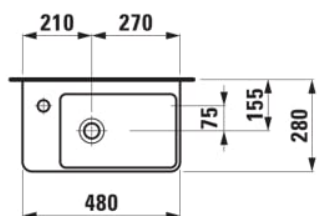

LAUFEN PRO S

Umývadielko, asymetrické dol'ava

ROZMERY

Dĺžka	480 mm
Šírka	280 mm
Výška	150 mm

FARBA A POVRCHOVÁ ÚPRAVA

□ 000 Biela

MOŽNOSTI MATERIÁLOV

104 - s 1 otvorom pre batériu uprostred

Asymetrický

Druh montáže : S odkladacou doskou, Závesné

Druh prepadu : Štandardný

Dĺžka misy (mm) : 355

Hĺbka misy (mm) : 85

Konfigurácia otvoru pre batériu : 1 otvor pre závit v strede

Materiál : Keramika

Počet ukotvení : 2

Spodná strana hladká

Tvar : Hranatý tvar

Umiestnenie umývadlovej misy : Vpravo

Umývadielko

Vnútný tvar : Obdĺžnikový

Šírka misy (mm) : 225

TECHNICKÉ VÝKRESY

KOMPATIBILNÝ S