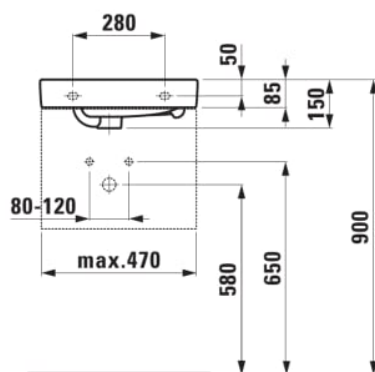

LAUFEN PRO S

Umývadielko, asymetrické dol'ava

ROZMERY

Dĺžka	480 mm
Šírka	280 mm
Výška	150 mm

FARBA A POVRCHOVÁ ÚPRAVA

□ 000 Biela

MOŽNOSTI MATERIÁLOV

104 - s 1 otvorom pre batériu uprostred

Asymetrický

Druh montáže : S odkladacou doskou, Závesné

Druh prepadu : Štandardný

Dĺžka misy (mm) : 355

Hĺbka misy (mm) : 85

Konfigurácia otvoru pre batériu : 1 otvor pre závit v strede

Materiál : Keramika

Počet ukotvení : 2

Spodná strana hladká

Tvar : Hranatý tvar

Umiestnenie umývadlovej misy : Vpravo

Umývadielko

Vnútný tvar : Obdĺžnikový

Šírka misy (mm) : 225

TECHNICKÉ VÝKRESY

KOMPATIBILNÝ S