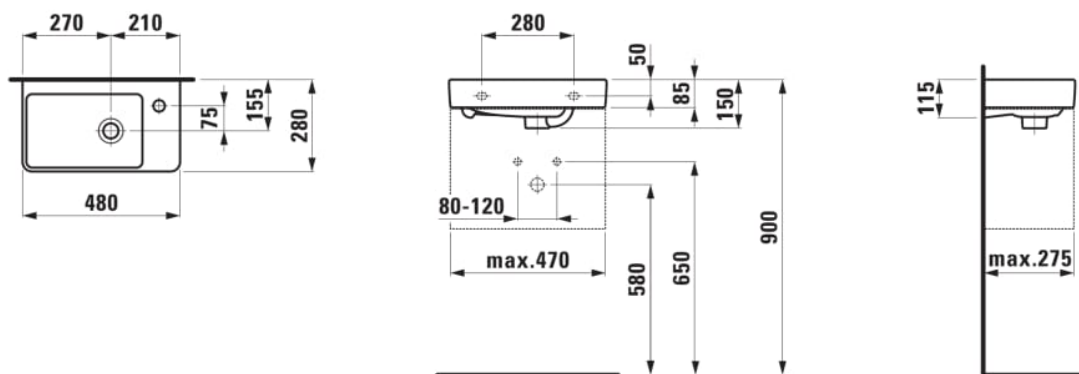

LAUFEN PRO S

Umývadielko, asymetrické doprava

ROZMERY

Dĺžka	480 mm
Šírka	280 mm
Výška	150 mm

FARBA A POVRCHOVÁ ÚPRAVA

<input type="checkbox"/>	400 Biela LCC (LAUFEN Clean Coat)
--------------------------	-----------------------------------

MOŽNOSTI MATERIÁLOV

104 - s 1 otvorom pre batériu uprostred

Asymetrický

Druh montáže : S odkladacou doskou, Závesné

Druh prepadu : Štandardný

Dĺžka misy (mm) : 355

Hĺbka misy (mm) : 85

Konfigurácia otvoru pre batériu : 1 otvor pre závit vpravo

Materiál : Keramika

Počet ukotvení : 2

Spodná strana hladká

Tvar : Hranatý tvar

Umiestnenie umývadlovej misy : Vľavo

Umývadielko

Vnútrotný tvar : Obdĺžnikový

Šírka misy (mm) : 225

TECHNICKÉ VÝKRESY

KOMPATIBILNÝ S

Skrinka, závesy dverí
vpravo, poličky naľavo, pre
pravé asymetrické
umývadlo 815954

H483002095...1

Sada nožičiek k nábytku (2
ks), výška 165 mm

H4830910950041

Skrinka pod umývadlo,
pánty dverok vpravo, pre
umývadlo H815954