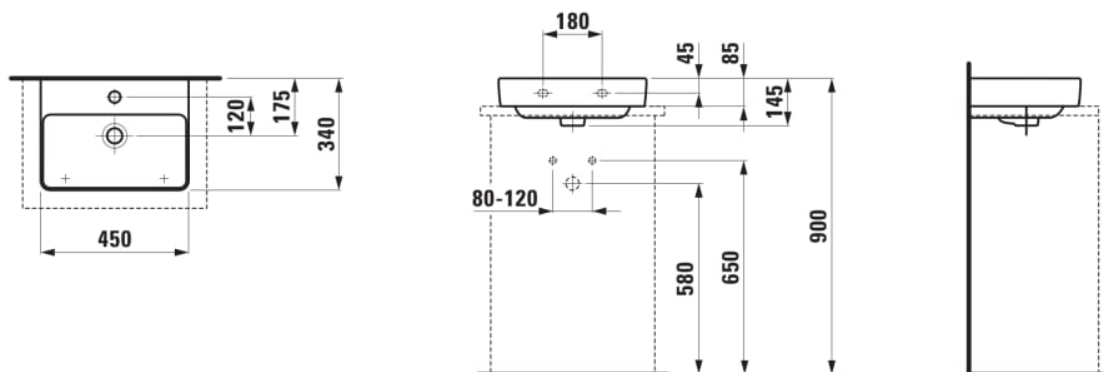

TECHNICKÉ VÝKRESY