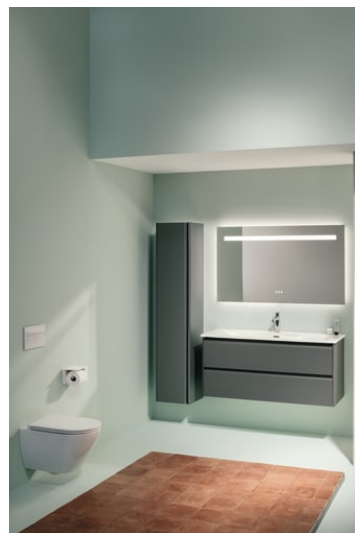

LUA

Závesný klozet Advanced, rimless, hlboké splachovanie

ROZMERY

Dĺžka	520 mm
Šírka	360 mm
Výška	345 mm

FARBA A POVRCHOVÁ ÚPRAVA

000 Biela

MOŽNOSTI MATERIÁLOV

000 - štandardné prevedenie

Druh montáže : Závesný

Druh výpustu : Vodorovný

Splachovací systém : Hlboké splachovanie

Druh sedacieho rámu : Rimless

Priemerná spotreba vody (L.) : 3,38

Čistá hmotnosť (kg) : 21

TECHNICKÉ VÝKRESY

KOMPATIBILNÝ S

Sedacia doska s poklopom,
odnímateľná

H891082...0001

Doska na sedenie s
poklopom, odnímateľná,
spomaľovací mechanizmus

H891083...0001

Klozetová doska na
sedenie bez poklopu

H891084...0001

Podomietkový rám s
nádržkou pre závesný
klozet Dual-Flush 6/3 l
upraviteľný na 4,5/3 l

H8946600000001

Podomietkový rám s
nádržkou pre závesný
klozet

H8946630000001

Podomietkový rám s
nádržkou pre závesný
klozet Dual-Flush 4,5/3 l
upraviteľný na 6/3 l

H8946650000001

LUA

Priamočiary design v najčistejšej forme siahajúci až k vlastnej podstate sa stretáva so striedmymi geometrickými líniami. Taká je séria LUA, nová všestranná kúpeľňová kolekcia, ktorá si nájde svoje miesto ako v domácnostiach, tak aj vo verejnom priestore. Toanu Nguyenovi, svetoznámemu designérovi a architektovi, sa podarilo vytvoriť ďalšiu komplexnú štýlovú kúpeľňu s dôležitým spoločným menovateľom: nadčasovosťou. Kolekcia LUA je ambiciózne navrhnutá tak, aby s novými vodovodnými batériami, dokonale tvarovanými vaňami a širokou ponukou nábytku LANI vytvorila to pravé riešenie celej kúpeľne.