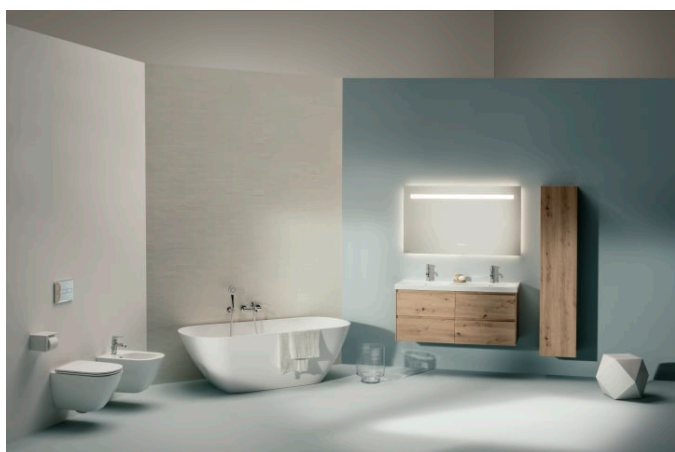

LUA

Závesný klozet Advanced, rimless, hlboké splachovanie

ROZMERY

Dĺžka	520 mm
Šírka	360 mm
Výška	345 mm

FARBA A POVRCHOVÁ ÚPRAVA

000 Biela

MOŽNOSTI MATERIÁLOV

000 - štandardné prevedenie

Druh montáže : Závesný

Druh výpustu : Vodorovný

Splachovací systém : Hlboké splachovanie

Druh sedacieho rámu : Rimless

Priemerná spotreba vody (L.) : 3,38

Čistá hmotnosť (kg) : 21

TECHNICKÉ VÝKRESY

KOMPATIBILNÝ S

H8946600000001

Podomietkový rám s
nádržkou pre závesný
klozet

H8946630000001

Podomietkový rám s
nádržkou pre závesný
klozet Dual-Flush 4,5/3 l
upraviteľný na 6/3 l

H8946650000001

LUA

Priamočiary design v najčistejšej forme siahajúci až k vlastnej podstate sa stretáva so striedmymi geometrickými líniami. Taká je séria LUA, nová všestranná kúpeľňová kolekcia, ktorá si nájde svoje miesto ako v domácnostiach, tak aj vo verejnom priestore. Toanu Nguyenovi, svetoznámemu designérovi a architektovi, sa podarilo vytvoriť ďalšiu komplexnú štýlovú kúpeľňu s dôležitým spoločným menovateľom: nadčasovosťou. Kolekcia LUA je ambiciózne navrhnutá tak, aby s novými vodovodnými batériami, dokonale tvarovanými vaňami a širokou ponukou nábytku LANI vytvorila to pravé riešenie celej kúpeľne.