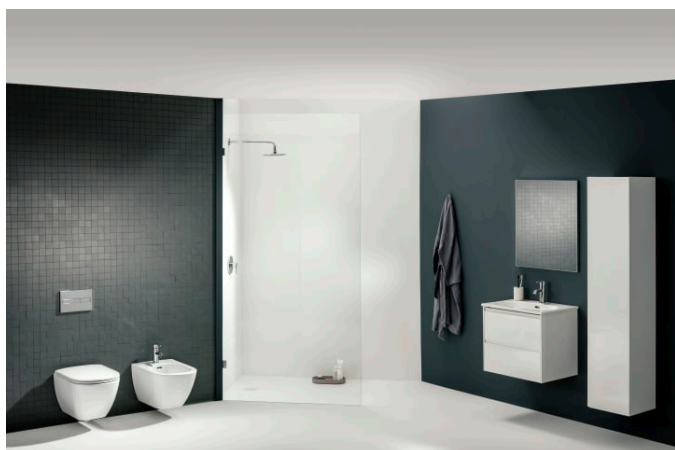

LUA

Závesný klozet Advanced, rimless, hlboké splachovanie

ROZMERY

Dĺžka	520 mm
Šírka	360 mm
Výška	345 mm

FARBA A POVRCHOVÁ ÚPRAVA

000 Biela

MOŽNOSTI MATERIÁLOV

000 - štandardné prevedenie

Druh montáže : Závesný

Druh výpustu : Vodorovný

Splachovací systém : Hlboké splachovanie

Druh sedacieho rámu : Rimless

Priemerná spotreba vody (L.) : 3,38

Čistá hmotnosť (kg) : 21

TECHNICKÉ VÝKRESY

KOMPATIBILNÝ S

H8946600000001

Podomietkový rám s
nádržkou pre závesný
klozet

H8946630000001

Podomietkový rám s
nádržkou pre závesný
klozet Dual-Flush 4,5/3 l
upraviteľný na 6/3 l

H8946650000001

LUA

Priamočiary design v najčistejšej forme siahajúci až k vlastnej podstate sa stretáva so striedmymi geometrickými líniami. Taká je séria LUA, nová všestranná kúpeľňová kolekcia, ktorá si nájde svoje miesto ako v domácnostiach, tak aj vo verejnom priestore. Toanu Nguyenovi, svetoznámemu designérovi a architektovi, sa podarilo vytvoriť ďalšiu komplexnú štýlovú kúpeľňu s dôležitým spoločným menovateľom: nadčasovosťou. Kolekcia LUA je ambiciózne navrhnutá tak, aby s novými vodovodnými batériami, dokonale tvarovanými vaňami a širokou ponukou nábytku LANI vytvorila to pravé riešenie celej kúpeľne.