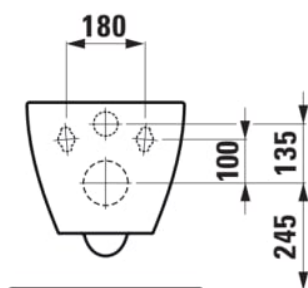

LUA

Závesný klozet Advanced, rimless, hlboké splachovanie

ROZMERY

Dĺžka	520 mm
Šírka	360 mm
Výška	345 mm

FARBA A POVRCHOVÁ ÚPRAVA

000 Biela

MOŽNOSTI MATERIÁLOV

000 - štandardné prevedenie

Druh montáže : Závesný

Druh výpustu : Vodorovný

Splachovací systém : Hlboké splachovanie

Druh sedacieho rámu : Rimless

Priemerná spotreba vody (L.) : 3,38

Čistá hmotnosť (kg) : 21

TECHNICKÉ VÝKRESY

KOMPATIBILNÝ S

Sedacia doska s poklopom,
odnímateľná

H891082...0001

Doska na sedenie s
poklopom, odnímateľná,
spomaľovací mechanizmus

H891083...0001

Klozetová doska na
sedenie bez poklopu

H891084...0001

Podomietkový rám s
nádržkou pre závesný
klozet Dual-Flush 6/3 l
upraviteľný na 4,5/3 l