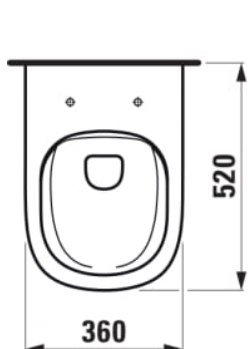

LUA

Závesný klozet Advanced, rimless, hlboké splachovanie

ROZMERY

Dĺžka	520 mm
Šírka	360 mm
Výška	345 mm

FARBA A POVRCHOVÁ ÚPRAVA

000 Biela

MOŽNOSTI MATERIÁLOV

000 - štandardné prevedenie

Druh montáže : Závesný

Druh výpustu : Vodorovný

Splachovací systém : Hlboké splachovanie

Druh sedacieho rámu : Rimless

Priemerná spotreba vody (L.) : 3,38

Čistá hmotnosť (kg) : 21

TECHNICKÉ VÝKRESY

KOMPATIBILNÝ S

Sedacia doska s poklopom,
odnímateľná

H891082...0001

Doska na sedenie s
poklopom, odnímateľná,
spomaľovací mechanizmus

H891083...0001

Klozetová doska na
sedenie bez poklopu

H891084...0001

Podomietkový rám s
nádržkou pre závesný
klozet Dual-Flush 6/3 l
upraviteľný na 4,5/3 l