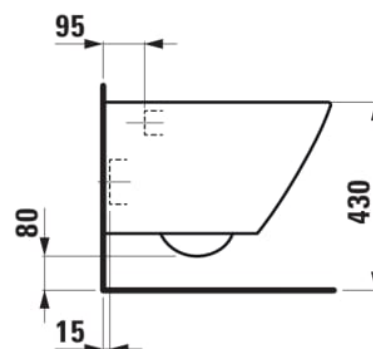

LUA

Závesný klozet Advanced, rimless, hlboké splachovanie

ROZMERY

Dĺžka	520 mm
Šírka	360 mm
Výška	345 mm

FARBA A POVRCHOVÁ ÚPRAVA

000 Biela

MOŽNOSTI MATERIÁLOV

000 - štandardné prevedenie

Druh montáže : Závesný

Druh výpustu : Vodorovný

Splachovací systém : Hlboké splachovanie

Druh sedacieho rámu : Rimless

Priemerná spotreba vody (L.) : 3,38

Čistá hmotnosť (kg) : 21

TECHNICKÉ VÝKRESY

KOMPATIBILNÝ S

Sedacia doska s poklopom,
odnímateľná

H891082...0001

Doska na sedenie s
poklopom, odnímateľná,
spomaľovací mechanizmus

H891083...0001

Klozetová doska na
sedenie bez poklopu

H891084...0001

Podomietkový rám s
nádržkou pre závesný
klozet Dual-Flush 6/3 l
upraviteľný na 4,5/3 l