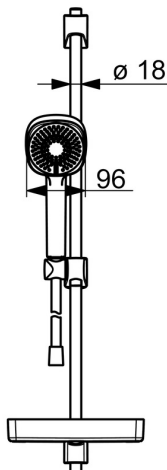

EAN: 4057304011085
static.hansa.com/44770131

- Řešení pro sprchy
- Montáž na zeď
- Chrom

- Ruční sprcha, Sprchová tyč, Sprchová tyč s nastavitelnou roztečí úchytů, Mýdelník, Sprchová hadice (1750 mm), Technologie proti usazeninám (snadno se čistí)
- Normální - Rovnoměrný a jemný proud vody, Osvěžující - Silný proud vody, aktivuje a osvěžuje tělo, Relaxační - Jemný proud vody, příjemný pro celé tělo
- 3 proudy

Technické údaje

Vlastnosti průtoku

Úsporný průtok při 3 bar	9.0 l/min
Průtokové množství při 3 bar	18.0 l/min
Průtokové množství při 3 bar (s regulátorem průtoku)	15.0 l/min

Technické vlastnosti

Zdroj teplé vody	max. +65°C
Pracovní tlak	0.5-5 bar
Velikost přípojky	G1/2
Délka/výška	720 mm