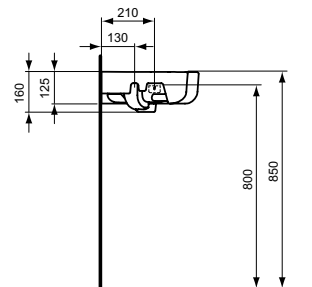

Ideal Standard

Connect

Ideal Standard

Číslo položky: **E7136MA**

Rohové umývatko 340 mm

Connect Arc rohové umývatko z jemné žárohlíny. 1 otvor pro umyvadlovou baterii. Upevnění: 2 šrouby M10 x 140 mm (K710767) - není součástí balení.

Barva: MA - Bílá + Ideal Plus

Další podrobnosti o produktu:

Typ:	Ruční oplachování
Montáž:	Nástěnné
Akreditace:	DIN EN 14688 CL 10, DIN EN 31
Otvory an baterie:	1
Čistá hmotnost (kg):	9,9
Materiál:	Jemný šamot
Designér:	Studio Levien
Výška (mm):	160
Šířka (mm):	480
Hloubka (mm):	440

Ideal Standard s.r.o – Česká republika

Zemská 623, 415 01 Teplice, Česká republika

Email: technickedotazy@idealstandard.com - Web: www.idealstandard.cz