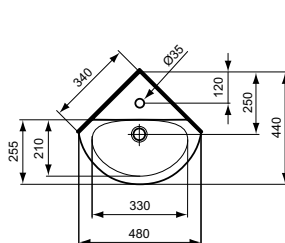

Ideal Standard

Connect

Ideal Standard

Číslo položky: **E7136MA**

Rohové umývatko 340 mm

Connect Arc rohové umývatko z jemné žárohlíny. 1 otvor pro umyvadlovou baterii. Upevnění: 2 šrouby M10 x 140 mm (K710767) - není součástí balení.

Barva: MA - Bílá + Ideal Plus

Další podrobnosti o produktu:

Typ:	Ruční oplachování
Montáž:	Nástěnné
Akreditace:	DIN EN 14688 CL 10, DIN EN 31
Otvory an baterie:	1
Čistá hmotnost (kg):	9,9
Materiál:	Jemný šamot
Designér:	Studio Levien
Výška (mm):	160
Šířka (mm):	480
Hloubka (mm):	440

Ideal Standard s.r.o – Česká republika

Zemská 623, 415 01 Teplice, Česká republika

Email: technickedotazy@idealstandard.com - Web: www.idealstandard.cz