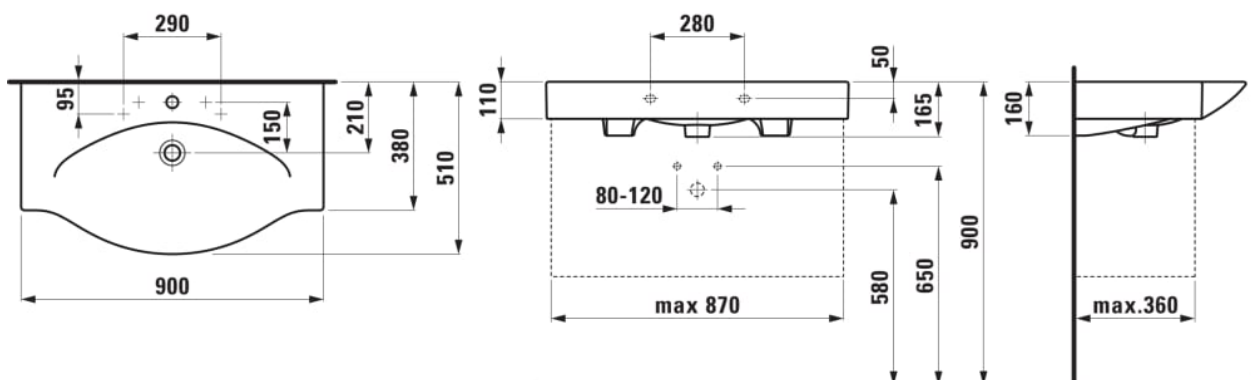

TECHNICKÉ VÝKRESY