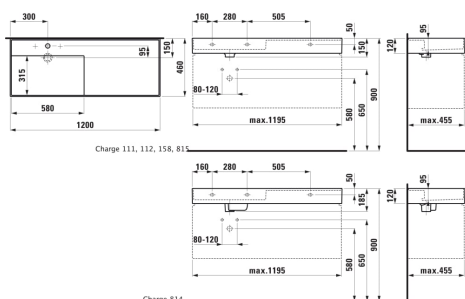

MOŽNOSTI MATERIÁLOV

111 - bez prepadu, s 1 otvorom pre batériu v strede

Asymetrický

Druh montáže : S odkladacou doskou, Závesné

Dĺžka misy (mm) : 580

Hmotnosť (kg) : 32

Hĺbka misy (mm) : 95

Integrovaná polička

Konfigurácia otvoru pre batériu : 1 otvor pre závit v strede

Materiál : SaphirKeramik

Objem umývadla (l) : 12,5

Počet ukotvení : 3

Umiestnenie poličky : Vpravo

Umiestnenie umývadlovej misy : Vľavo

Vnútný tvar : Obdĺžnikový

Šírka misy (mm) : 315

TECHNICKÉ VÝKRESY

KOMPATIBILNÝ S

Skrinka pod umývadlo, s 2 zásuvkami, vrátane zásuvkového organizéra, pre umývadlá H810333, H810338, H810339, H813332

H407569033...1

Skrinka pod umývadlo, s 2 zásuvkami, vrátane zásuvkového organizéra, pre umývadlo H813332

Skrinka, 90 x 36 x 38 cm, vrátane priestorovo úsporného sifónu, bez výrezu

H409000150...1

Skrinka vrátane priestorovo úsporného sifónu, bez výrezu

H409030150...1

Skrinka, 120 x 36 x 38 cm, s výrezom uprostred