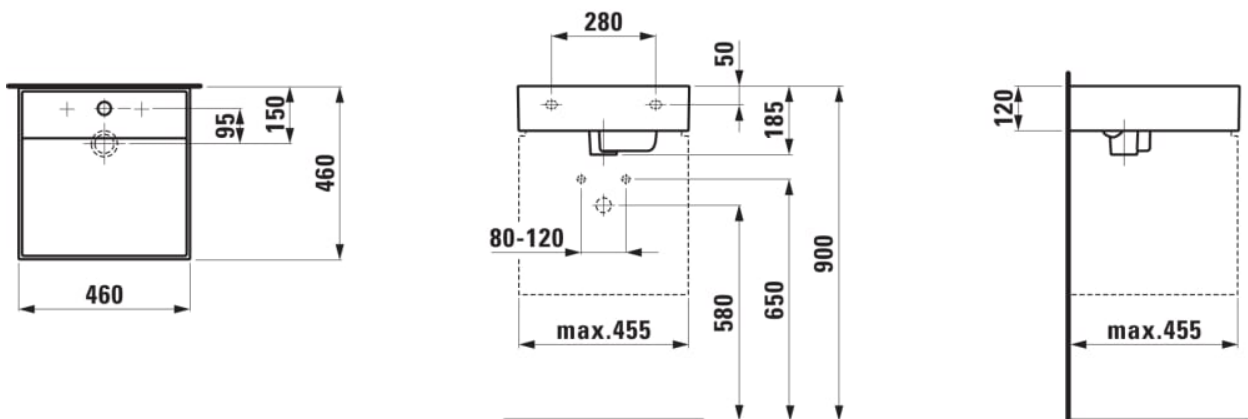

## Umývadielko so skrytým odpadom

ROZMERY

Dĺžka	460 mm
Šírka	460 mm
Výška	150 mm

FARBA A POVRCHOVÁ ÚPRAVA

<input type="checkbox"/>	000 Biela
--------------------------	-----------

MOŽNOSTI MATERIÁLOV

111 - bez prepadu, s 1 otvorom pre batériu v strede

Druh montáže : S odkladacou doskou, Závesné

Dĺžka misy (mm) : 444

Hĺbka misy (mm) : 120

Konfigurácia otvoru pre batériu : 1 otvor pre závit v strede

Materiál : SaphirKeramik

Počet ukotvení : 2

Spodná strana hladká

Tvar : Hranatý tvar

Umiestnenie umývadlovej misy : V strede

Umývadielko

Vnútorňý tvar : Štvorcový

Šírka misy (mm) : 315

TECHNICKÉ VÝKRESY

KOMPATIBILNÝ S

Skrinka pod umývadlo, s 2 zásuvkami, pre umývadlo H815331

Skrinka, 120 x 36 x 38 cm, s výrezom uprostred

**H409003150...1**

Skrinka s 1 výrezom uprostred

**H409013150...1**

Skrinka vrátane priestorovo úsporného sifónu, bez výrezu

**H409030150...1**

Skrinka, 120 x 36 x 38 cm, s výrezom vľavo