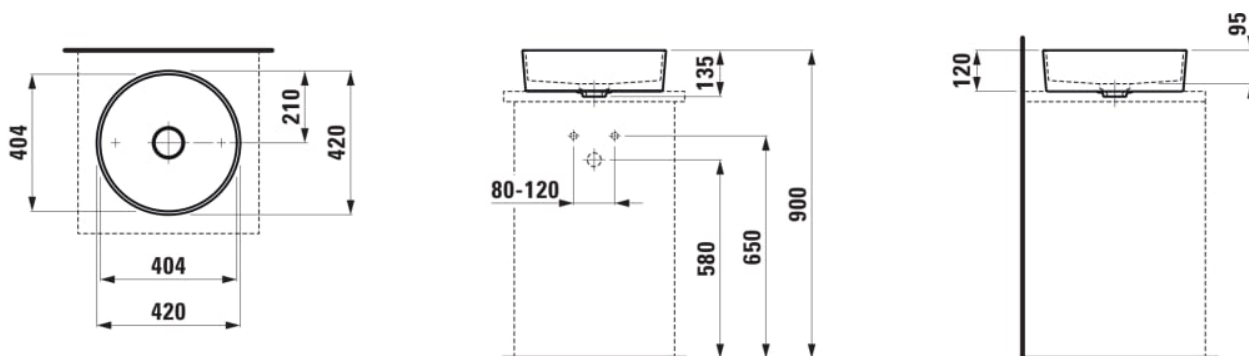

KARTELL LAUFEN

Umývadlová misa

ROZMERY

Dĺžka	420 mm
Šírka	420 mm
Výška	135 mm

FARBA A POVRCHOVÁ ÚPRAVA

□ 000 Biela

MOŽNOSTI MATERIÁLOV

112 - bez prepadu, bez otvoru pre batériu

Druh montáže : Misa / Na dosku

Dĺžka misy (mm) : 404

Hĺbka misy (mm) : 95

Konfigurácia otvoru pre batériu : Bez otvorov pre závit

Materiál : SaphirKeramik

Montážna súprava : Súčasť dodávky

Objem umývadla (l) : 11,3

Tvar : Oblý

Umiestnenie umývadlovej misy : V strede

Vnútorný tvar : Okrúhly

Šírka misy (mm) : 404

TECHNICKÉ VÝKRESY

KOMPATIBILNÝ S

Modulárna zostava 800,
umývadlová doska 65 mm
(.260 biela matná), s 1
výrezom uprostred, s 2
zásuvkami