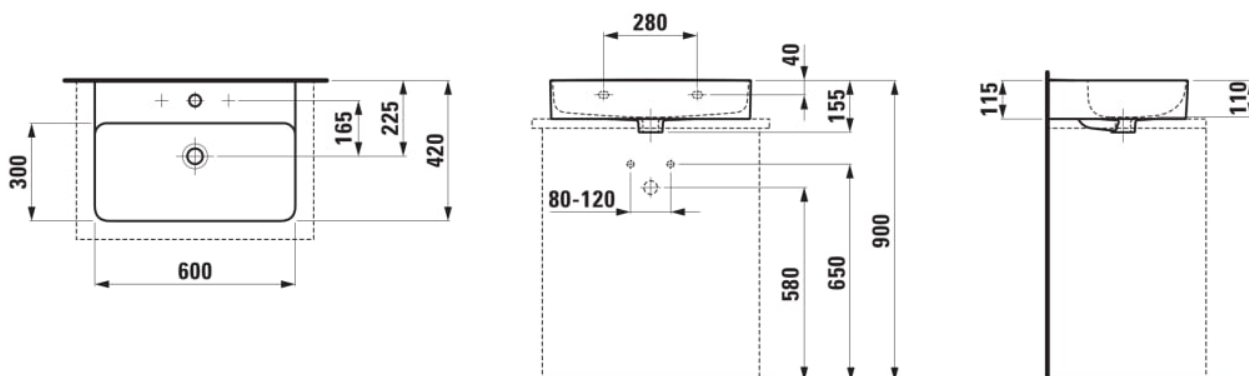

VAL

Umývadlo, brúsená spodná hrana

ROZMERY

Dĺžka	600 mm
Šírka	420 mm
Výška	155 mm

FARBA A POVRCHOVÁ ÚPRAVA

□ 000 Biela

MOŽNOSTI MATERIÁLOV

104 - s 1 otvorom pre batériu uprostred

Druh montáže : Misa / Na dosku, Závesné

Druh prepadu : Štandardný

Dĺžka misy (mm) : 588

Konfigurácia otvoru pre batériu : 1 otvor pre závit v strede

Materiál : SaphirKeramik

Počet ukotvení : 2

Spodná strana hladká

Tvar : Hranatý tvar

Umiestnenie umývadlovej misy : V strede

Vnútorový tvar : Štvorcový

Zbrúsená spodná hrana

Šírka misy (mm) : 294

TECHNICKÉ VÝKRESY

KOMPATIBILNÝ S

Modulárna zostava 800,
umývadlová doska 65 mm
(.260 biela matná), s 1
výrezom uprostred, s 2
zásuvkami