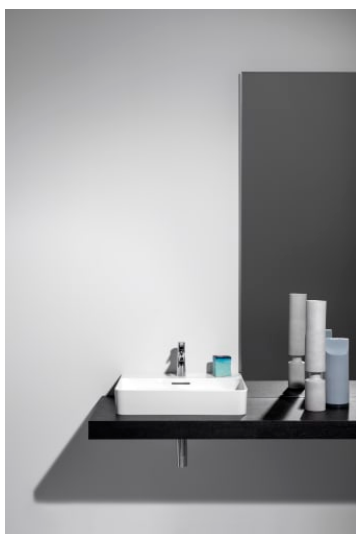

H409052150...1

Skrinka s výrezom vpravo

H409053150...1

Malý organizér do zásuvky, biely matný lak

H495403160...1

Veľký organizér do zásuvky, biely matný lak

H495407160...1

VAL