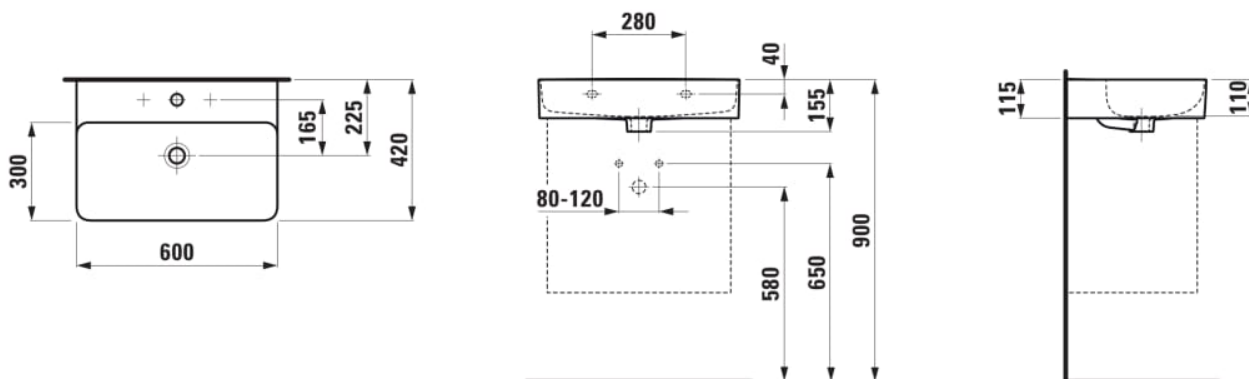

TECHNICKÉ VÝKRESY