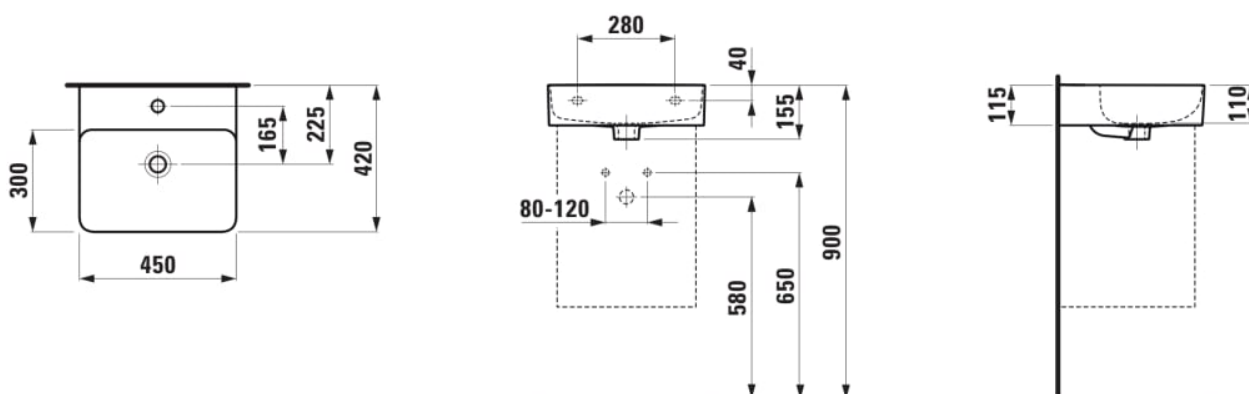

TECHNICKÉ VÝKRESY