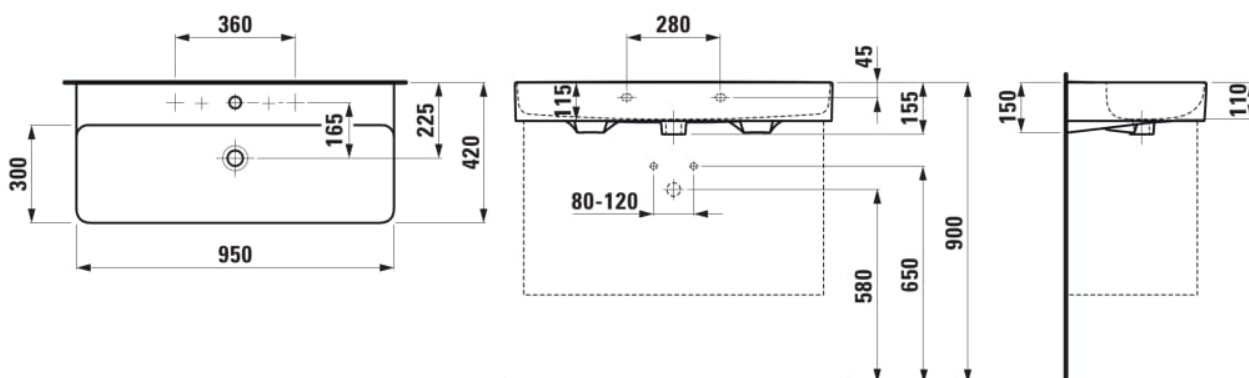

TECHNICKÉ VÝKRESY