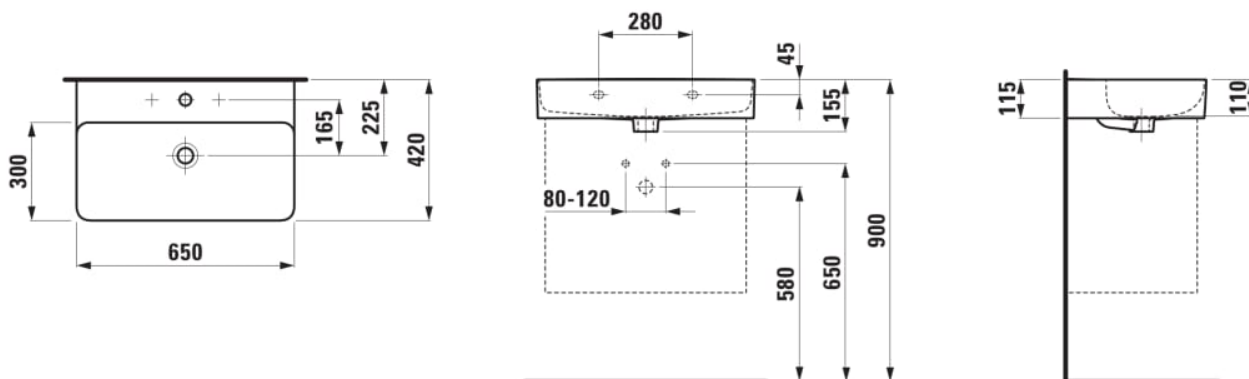

TECHNICKÉ VÝKRESY