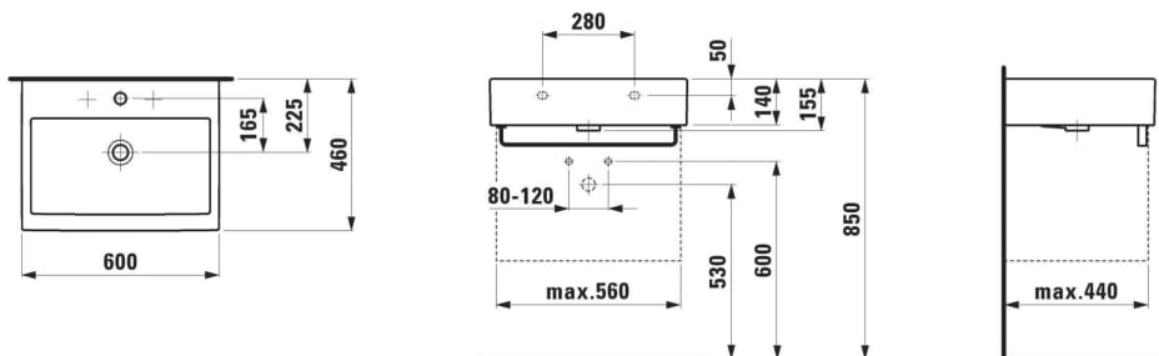

TECHNICKÉ VÝKRESY