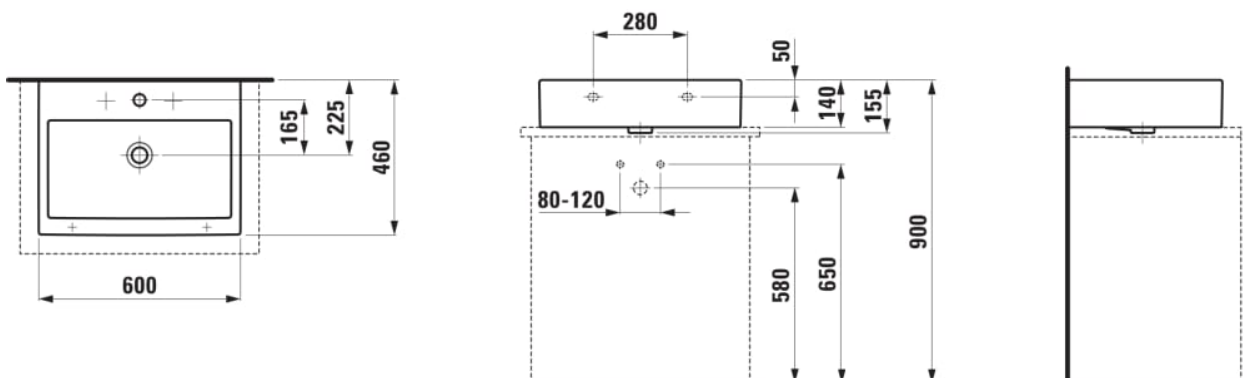

TECHNICKÉ VÝKRESY