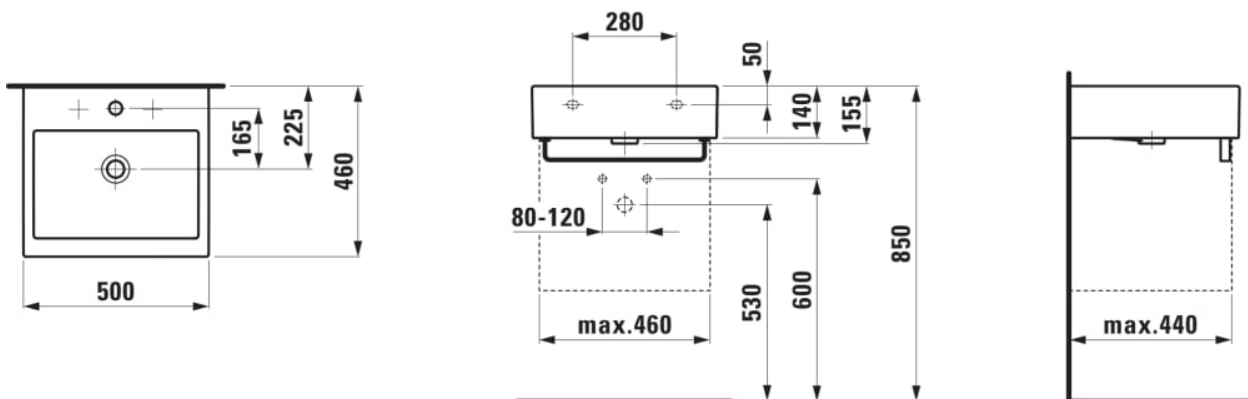

LIVING

Umývadlo do nábytku

ROZMERY

Dĺžka	500 mm
Šírka	460 mm
Výška	155 mm

FARBA A POVRCHOVÁ ÚPRAVA

□ 000 Biela

MOŽNOSTI MATERIÁLOV

104 - s 1 otvorom pre batériu uprostred

Druh montáže : S odkladacou doskou, Závesné

Druh prepadu : Štandardný

Dĺžka misy (mm) : 445

Konfigurácia otvoru pre batériu : 1 otvor pre závit v strede

Materiál : Keramika

Optional towel holder

Počet ukotvení : 2

Tvar : Hranatý tvar

Umiestnenie umývadlovej misy : V strede

Vnútorový tvar : Štvorcový

Čistá hmotnosť (kg) : 16,5

Šírka misy (mm) : 290

TECHNICKÉ VÝKRESY

LIVING

Dizajnéri kúpeľní často snívajú o možnosti vytvárať najrôznejšie štýly interiérov na základe jediného tvaru s využitím niekoľkých základných foriem. Sny sa stávajú realitou vďaka charakteristickej keramike série Living pochádzajúcej z dielne dizajnérskeho štúdia Phoenix Design. Leitmotívom tejto bohatej kolekcie kúpeľňového vybavenia je súčasný životný štýl a celková pohoda. Kúpeľňa sa napokon už dávno transformovala z kedysi nevlúdnej a mokrej miestnosti do príjemnej a integrálnej súčasť modernej domácnosti. Jednotlivé keramické prvky tvoria ucelenú sériu so zodpovedajúcimi WC, bidetmi, vaňami a sprchovacími vaničkami, rovnako ako aj so zariadením.