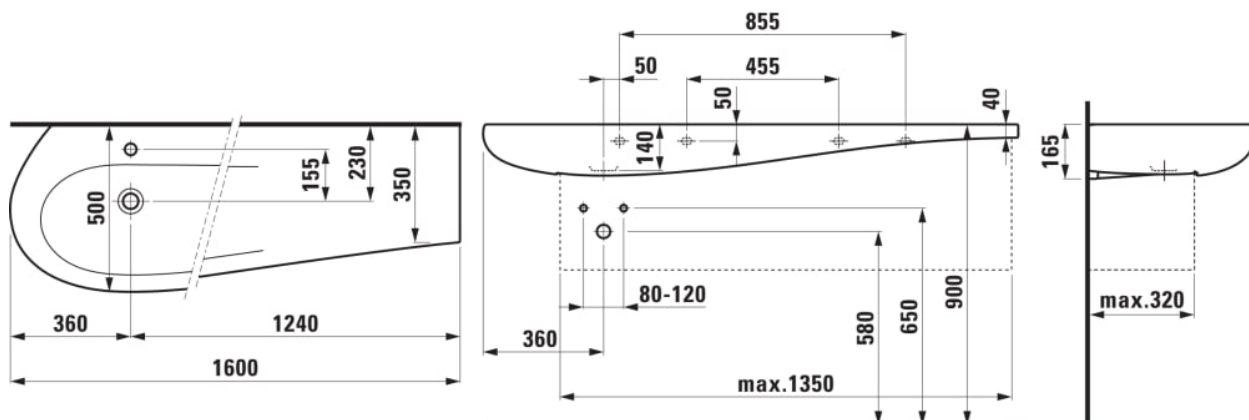

ILBAGNOALESSI

Umývadlo do nábytku, asymetrické, odkladacia plocha vpravo

ROZMERY

Dĺžka	1600 mm
Šírka	500 mm
Výška	140 mm

FARBA A POVRCHOVÁ ÚPRAVA

<input type="checkbox"/>	400 Biela LCC (LAUFEN Clean Coat)
--------------------------	-----------------------------------

MOŽNOSTI MATERIÁLOV

104 - s 1 otvorom pre batériu uprostred

Asymetrický

Druh montáže : S odkladacou doskou, Závesné

Druh prepadu : Clou

Dĺžka misy (mm) : 890

Integrovaná polička

Konfigurácia otvoru pre batériu : 1 otvor pre závit v strede

Materiál : Keramika

Počet ukotvení : 2

Spodná strana hladká

Umiestnenie poličky : Vpravo

Umiestnenie umývadlovej misy : Vľavo

Vnútorný tvar : Jemný

Šírka misy (mm) : 325

TECHNICKÉ VÝKRESY