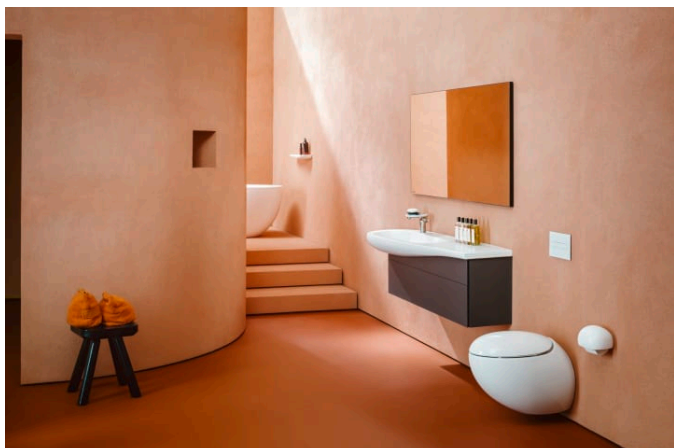

ILBAGNOALESSI

Umývadlo do nábytku, asymetrické, odkladacia plocha vpravo

ROZMERY

Dĺžka	1600 mm
Šírka	500 mm
Výška	140 mm

FARBA A POVRCHOVÁ ÚPRAVA

<input type="checkbox"/>	400 Biela LCC (LAUFEN Clean Coat)
--------------------------	-----------------------------------

KOMPATIBILNÝ S

Skrinka pod umývadlo
1600, s 1 zásuvkou, s
výrezom pre sifón vľavo,
pre umývadlo H814971

H430451097...1

Always open waste with
ceramic valve cover plate

H898184...0001

ILBAGNOALESSI

IlBagnoAlessi je ukázkou kúpeľňového dizajnu, ktorý ovplyvnil interiérový dizajn domácností na dlhé roky.