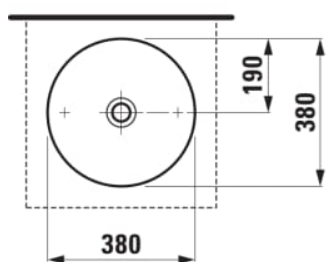

LIVING

Umývadlová misa

ROZMERY

Dĺžka	380 mm
Šírka	380 mm
Výška	130 mm

FARBA A POVRCHOVÁ ÚPRAVA

000 Biela

MOŽNOSTI MATERIÁLOV

112 - bez prepadu, bez otvoru pre batériu

Druh montáže : Misa / Na dosku

Dĺžka misy (mm) : 370

Konfigurácia otvoru pre batériu : Bez otvorov
pre závit

Materiál : SaphirKeramik

Montážna súprava : Súčasť dodávky

Tvar : Oblý

Umiestnenie umývadlovej misy : V strede

Vnútorňý tvar : Okrúhly

Šírka misy (mm) : 370

TECHNICKÉ VÝKRESY

KOMPATIBILNÝ S

Modulárna zostava 800,
umývadlová doska 65 mm
(.260 biela matná), s 1
výrezom uprostred, s 2
zásuvkami

H404551112...1

Modulárna zostava 800,
umývadlová doska 65 mm
(.260 šedá traffic), s 1
výrezom uprostred, s 2
zásuvkami