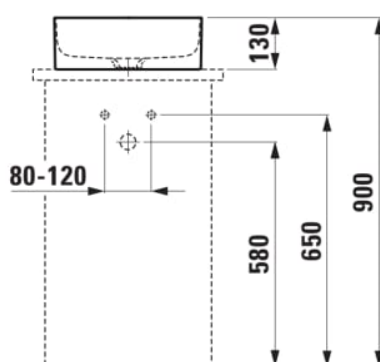

LIVING

Umývadlová misa

ROZMERY

Dĺžka	380 mm
Šírka	380 mm
Výška	130 mm

FARBA A POVRCHOVÁ ÚPRAVA

000 Biela

MOŽNOSTI MATERIÁLOV

112 - bez prepadu, bez otvoru pre batériu

Druh montáže : Misa / Na dosku

Dĺžka misy (mm) : 370

Konfigurácia otvoru pre batériu : Bez otvorov
pre závit

Materiál : SaphirKeramik

Montážna súprava : Súčasť dodávky

Tvar : Oblý

Umiestnenie umývadlovej misy : V strede

Vnútorňý tvar : Okrúhly

Šírka misy (mm) : 370

TECHNICKÉ VÝKRESY

KOMPATIBILNÝ S

Modulárna zostava 800,
umývadlová doska 65 mm
(.260 biela matná), s 1
výrezom uprostred, s 2
zásuvkami

H404551112...1

Modulárna zostava 800,
umývadlová doska 65 mm
(.260 šedá traffic), s 1
výrezom uprostred, s 2
zásuvkami