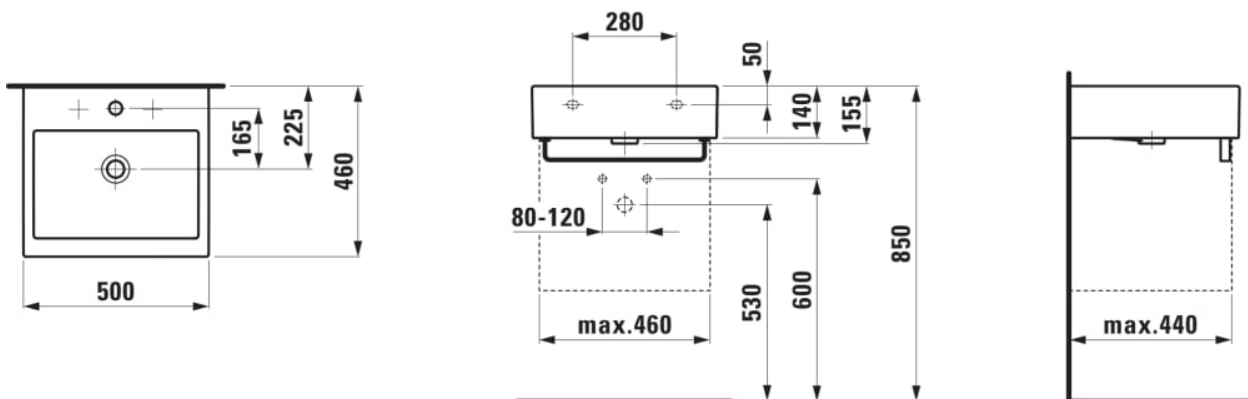

TECHNICKÉ VÝKRESY