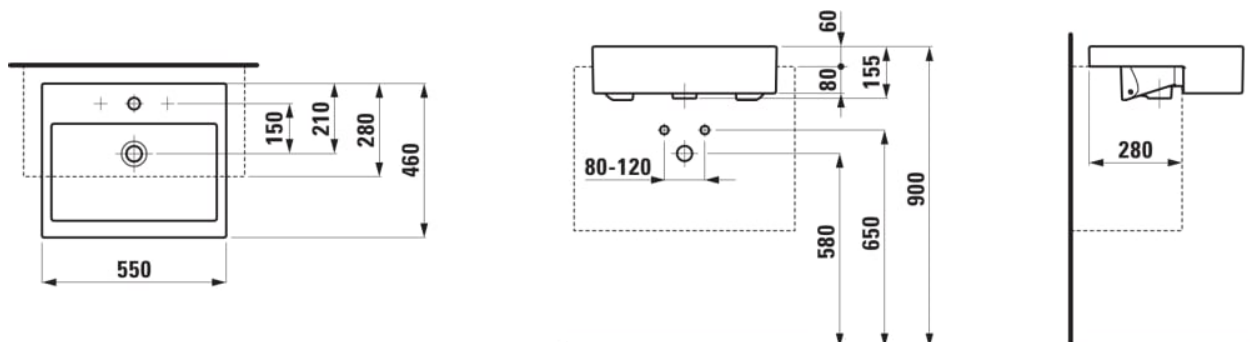

LIVING

Polozápustné umývadlo

ROZMERY

Dĺžka	550 mm
Šírka	460 mm
Výška	155 mm

FARBA A POVRCHOVÁ ÚPRAVA

□ 000 Biela

MOŽNOSTI MATERIÁLOV

104 - s 1 otvorom pre batériu uprostred

Druh montáže : Polozápustné

Druh prepadu : Štandardný

Dĺžka misy (mm) : 490

Konfigurácia otvoru pre batériu : 1 otvor pre závit v strede

Materiál : Keramika

Montážna súprava : Súčasť dodávky

Tvar : Hranatý tvar

Umiestnenie umývadlovej misy : V strede

Vnútorný tvar : Štvorcový

Čistá hmotnosť (kg) : 18

Šírka misy (mm) : 290

TECHNICKÉ VÝKRESY

LIVING

Dizajnéri kúpeľní často snívajú o možnosti vytvárať najrôznejšie štýly interiérov na základe jediného tvaru s využitím niekoľkých základných foriem. Sny sa stávajú realitou vďaka charakteristickej keramike série Living pochádzajúcej z dielne dizajnérskeho štúdia Phoenix Design. Leitmotívom tejto bohatej kolekcie kúpeľňového vybavenia je súčasný životný štýl a celková pohoda. Kúpeľňa sa napokon už dávno transformovala z kedysi nevlúdnej a mokrej miestnosti do príjemnej a integrálnej súčasť modernej domácnosti. Jednotlivé keramické prvky tvoria ucelenú sériu so zodpovedajúcimi WC, bidetmi, vaňami a sprchovacími vaničkami, rovnako ako aj so zariadením.