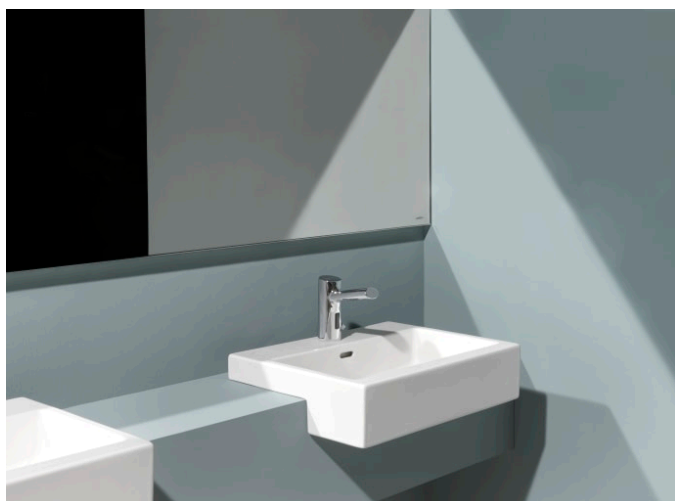

LIVING

Polozápustné umývadlo

ROZMERY

Dĺžka	550 mm
Šírka	460 mm
Výška	155 mm

FARBA A POVRCHOVÁ ÚPRAVA

□ 000 Biela

MOŽNOSTI MATERIÁLOV

104 - s 1 otvorom pre batériu uprostred

Druh montáže : Polozápustné

Druh prepadu : Štandardný

Dĺžka misy (mm) : 490

Konfigurácia otvoru pre batériu : 1 otvor pre závit v strede

Materiál : Keramika

Montážna súprava : Súčasť dodávky

Tvar : Hranatý tvar

Umiestnenie umývadlovej misy : V strede

Vnútorný tvar : Štvorcový

Čistá hmotnosť (kg) : 18

Šírka misy (mm) : 290

TECHNICKÉ VÝKRESY

LIVING

Dizajnéri kúpeľní často snívajú o možnosti vytvárať najrôznejšie štýly interiérov na základe jediného tvaru s využitím niekoľkých základných foriem. Sny sa stávajú realitou vďaka charakteristickej keramike série Living pochádzajúcej z dielne dizajnérskeho štúdia Phoenix Design. Leitmotívom tejto bohatej kolekcie kúpeľňového vybavenia je súčasný životný štýl a celková pohoda. Kúpeľňa sa napokon už dávno transformovala z kedysi nevlúdnej a mokrej miestnosti do príjemnej a integrálnej súčasť modernej domácnosti. Jednotlivé keramické prvky tvoria ucelenú sériu so zodpovedajúcimi WC, bidetmi, vaňami a sprchovacími vaničkami, rovnako ako aj so zariadením.